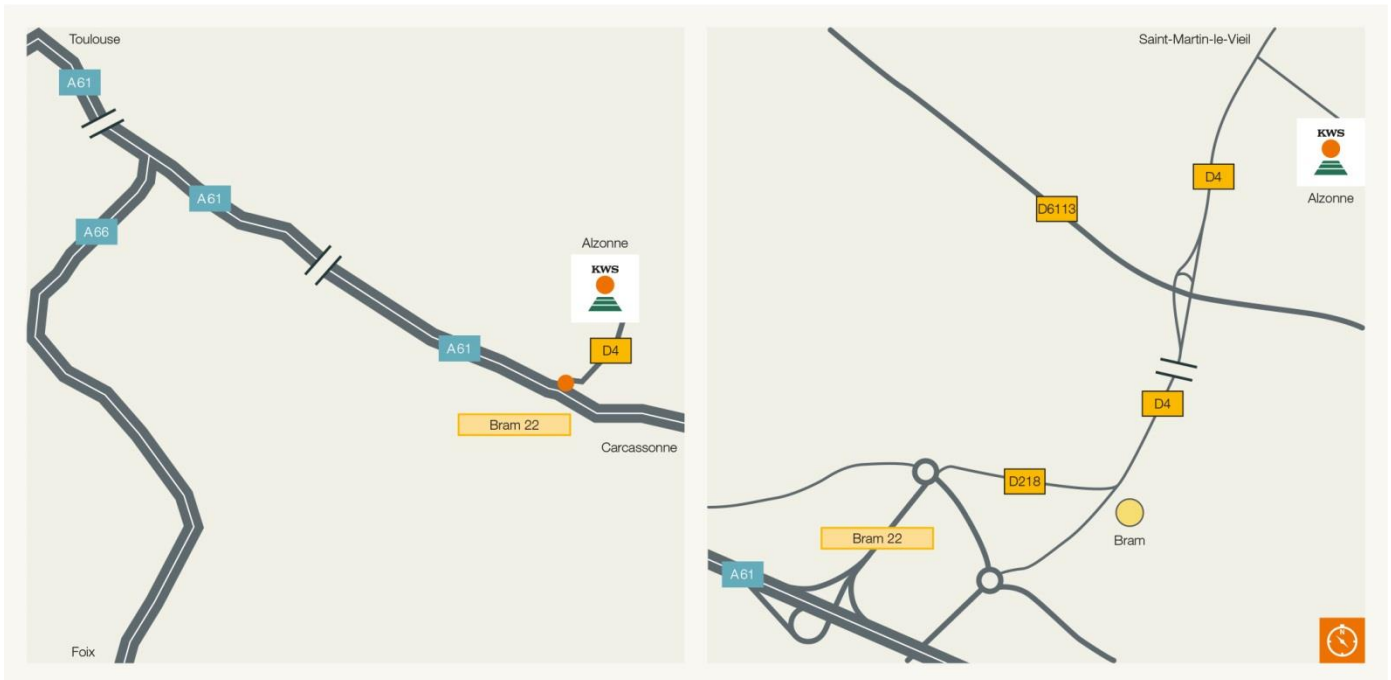

KWS France – ALZONNE

Pour nous rejoindre – Plan d'accès
How to reach us - Itinerary

SEMER L'AVENIR
DEPUIS 1856

En voiture / Via car :

De TOULOUSE / BLAGNAC AEROPORT ou de CARCASSONNE prendre A61 ou D113.

From TOULOUSE / BLAGNAC AEROPORT or CARCASSONNE take the A61 or the D6113.

- A61 sortie N° 22 – BRAM.
- Traverser Bram et prendre la D4.
- Passer SOUS la D6133 et continuer direction St Martin Le Vieil sur 1 km.
- Au carrefour prendre le chemin à droite sur 500m.
- High way A61 – exit Nr 22 – BRAM.
- Drive through town “Bram” and follow D4.
- Pass UNDER the D6113, direction of St Martin le Vieil for about 1 km.
- At the crossroads take the right way 500m.