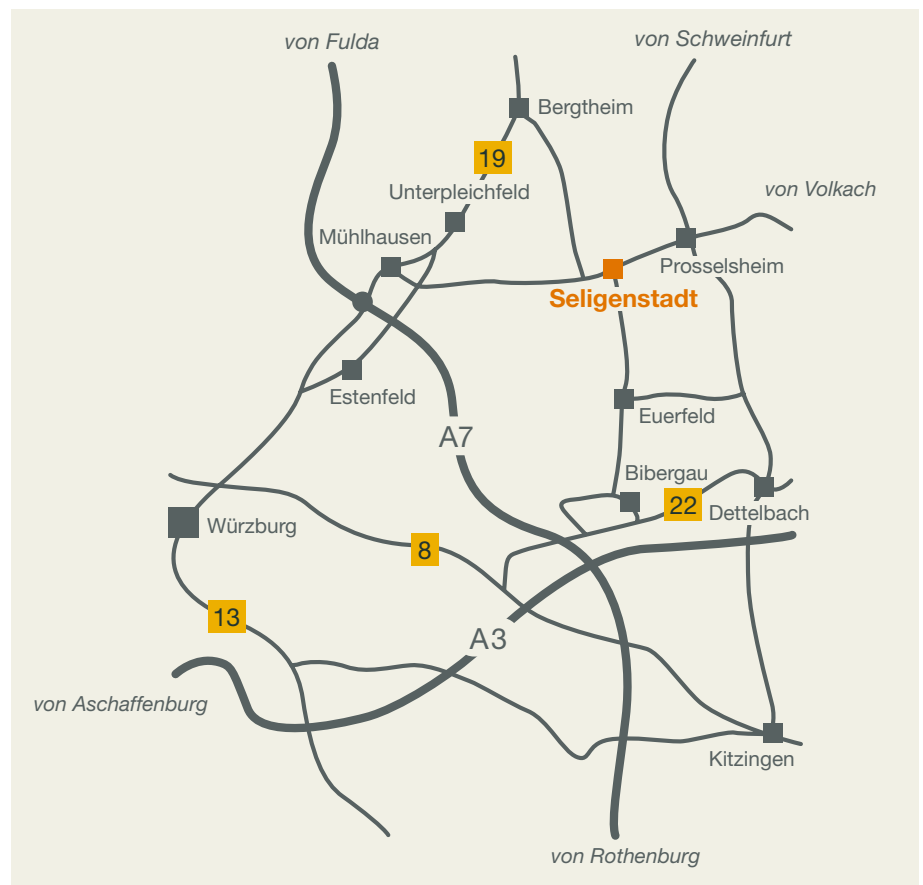

## Wegbeschreibung: Seligenstadt

### Mit dem Auto

#### von Süden:

- A7 Richtung Kassel, Schweinfurt
- Ausfahrt Würzburg/Estenfeld
- B19 Richtung Würzburg, Estenfeld, Volkach
- Nach ca. 300 m halb rechts auf B19 Richtung Volkach
- Nach ca. 1,3 km rechts auf ST2260 Richtung Seligenstadt
- Nach ca. 300 m rechts auf ST2260 Richtung Seligenstadt
- Nach ca. 6 km in Seligenstadt rechts auf Siedlung
- Nach ca. 50 m links auf Siedlung

#### von Norden/Westen/Osten:

- Über Autobahn A7 Richtung Würzburg
- sonst wie von Süden