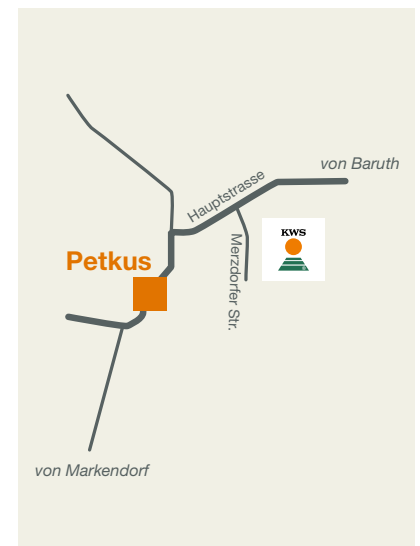

## Wegbeschreibung: Petkus

#### von Süden:

- Autobahn A9 aus Richtung Nürnberg, Leipzig nach Berlin
- Ausfahrt Niemegek auf B102 Richtung Niemegek, Treuenbrietzen, Jüterbog, Belzig
- Nach ca. 150 m weiter auf B102 in Richtung Berlin
- Nach ca. 200 m rechts auf B102 in Richtung Niemegek
- Nach ca. 30 km in Jüterbog links auf B102/Schlossstr. Richtung Markendorf
- Nach ca. 1,8 km links auf B102/Am Dammtor Richtung Markendorf
- Nach ca. 1,6 km rechts auf B102/Hauptstr. Richtung Markendorf
- Nach ca. 500 m links auf B115/Baruther Str. Richtung Markendorf
- Nach ca. 18 km in Petkus links auf B115/Hauptstr.
- Nach ca. 500 m rechts auf Hauptstr.
- Nach ca. 400 m rechts auf Merzdorfer Str.

#### von Norden/Westen:

- Autobahn A10 von Berliner Ring in Richtung Leipzig
- Am Autobahndreieck Potsdam auf Autobahn A9 Richtung Leipzig
- Ausfahrt Brück auf L85 Richtung Brück, Linthe, Treuenbrietzen

- Nach ca. 400 m rechts auf L85 Richtung Linthe
- Nach ca. 6 km in Nichel links auf L85/Dorfstr. Richtung Treuenbrietzen
- Nach ca. 50 m rechts auf L85/Dorfstr. Richtung Treuenbrietzen
- Nach ca. 3,7 km in Treuenbrietzen weiter auf B102/Belziger Str. Richtung Altes Lager
- Nach ca. 18 km in Jüterbog links auf B102/Schlossstr. Richtung Markendorf
- Nach ca. 1,8 km links auf B102/Am Dammtor Richtung Markendorf
- Nach ca. 1,6 km rechts auf B102/Hauptstr. Richtung Markendorf
- Nach ca. 500 m links auf B115/Baruther Str. Richtung Markendorf
- Nach ca. 18 km in Petkus links auf B115/Hauptstr.
- Nach ca. 500 m rechts auf Hauptstr.
- Nach ca. 400 m rechts auf Merzdorfer Str.