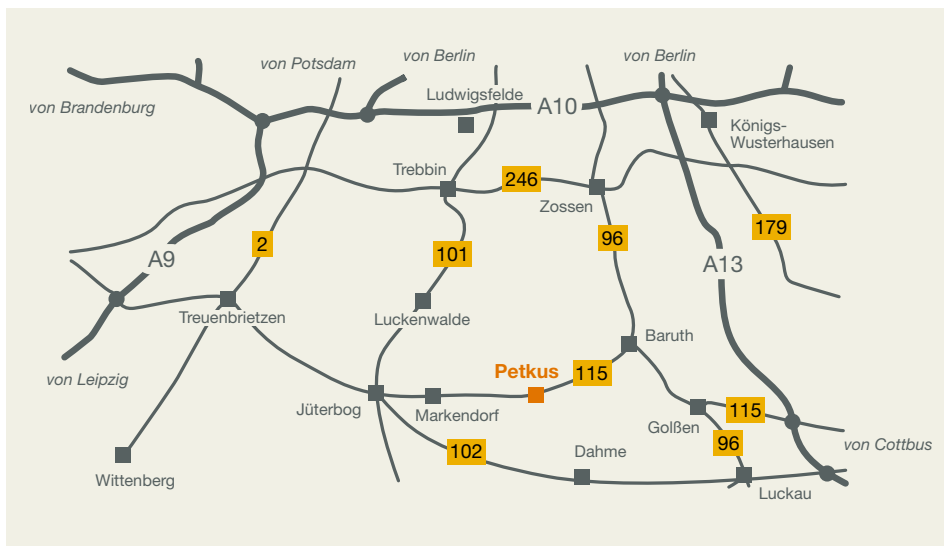

## Wegbeschreibung: Petkus

#### von Süden:

- Autobahn A9 aus Richtung Nürnberg, Leipzig nach Berlin
- Ausfahrt Niemegek auf B102 Richtung Niemegek, Treuenbrietzen, Jüterbog, Belzig
- Nach ca. 150 m weiter auf B102 in Richtung Berlin
- Nach ca. 200 m rechts auf B102 in Richtung Niemegek
- Nach ca. 30 km in Jüterbog links auf B102/Schlossstr. Richtung Markendorf
- Nach ca. 1,8 km links auf B102/Am Dammtor Richtung Markendorf
- Nach ca. 1,6 km rechts auf B102/Hauptstr. Richtung Markendorf
- Nach ca. 500 m links auf B115/Baruther Str. Richtung Markendorf
- Nach ca. 18 km in Petkus links auf B115/Hauptstr.
- Nach ca. 500 m rechts auf Hauptstr.
- Nach ca. 400 m rechts auf Merzdorfer Str.

#### von Norden/Westen:

- Autobahn A10 von Berliner Ring in Richtung Leipzig
- Am Autobahndreieck Potsdam auf Autobahn A9 Richtung Leipzig
- Ausfahrt Brück auf L85 Richtung Brück, Linthe, Treuenbrietzen

- Nach ca. 400 m rechts auf L85 Richtung Linthe
- Nach ca. 6 km in Nichel links auf L85/Dorfstr. Richtung Treuenbrietzen
- Nach ca. 50 m rechts auf L85/Dorfstr. Richtung Treuenbrietzen
- Nach ca. 3,7 km in Treuenbrietzen weiter auf B102/Belziger Str. Richtung Altes Lager
- Nach ca. 18 km in Jüterbog links auf B102/Schlossstr. Richtung Markendorf
- Nach ca. 1,8 km links auf B102/Am Dammtor Richtung Markendorf
- Nach ca. 1,6 km rechts auf B102/Hauptstr. Richtung Markendorf
- Nach ca. 500 m links auf B115/Baruther Str. Richtung Markendorf
- Nach ca. 18 km in Petkus links auf B115/Hauptstr.
- Nach ca. 500 m rechts auf Hauptstr.
- Nach ca. 400 m rechts auf Merzdorfer Str.