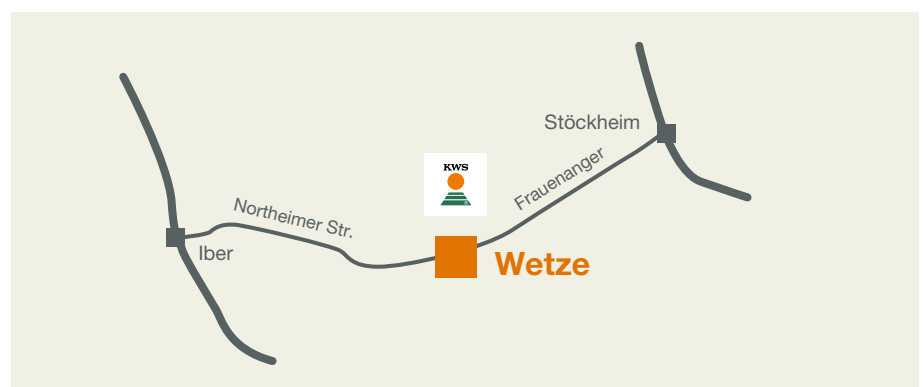

Ihr Weg zu uns

ZUKUNFT SÄEN
SEIT 1856

Wegbeschreibung: Wetze

10 km südlich von Einbeck und 8 km nordwestlich von Northeim.

Mit dem Auto

von Süden:

- Autobahn A7 Kassel-Hannover
- Ausfahrt Northeim-West
- 500 m Richtung Northeim
- Links Richtung Einbeck, über Hollenstedt nach Stöckheim
- In Stöckheim links Richtung Iber
- Nach ca. 1,5 km liegt die Zuchtstation rechts

von Norden:

- Über Autobahn A7 Hannover-Kassel
- Ausfahrt Northeim-Nord auf die B3
- ca. 1 km Richtung Northeim
- Rechts nach Hollenstedt
- Rechts Richtung Einbeck nach Stöckheim
- In Stöckheim links Richtung Iber
- Nach ca. 1,5 km liegt die Zuchtstation rechts

KWS LOCHOW GMBH

Zuchtstation Wetze

Wetze 3

37154 Northeim

Tel.: 05551 9922-10

www.kws.de