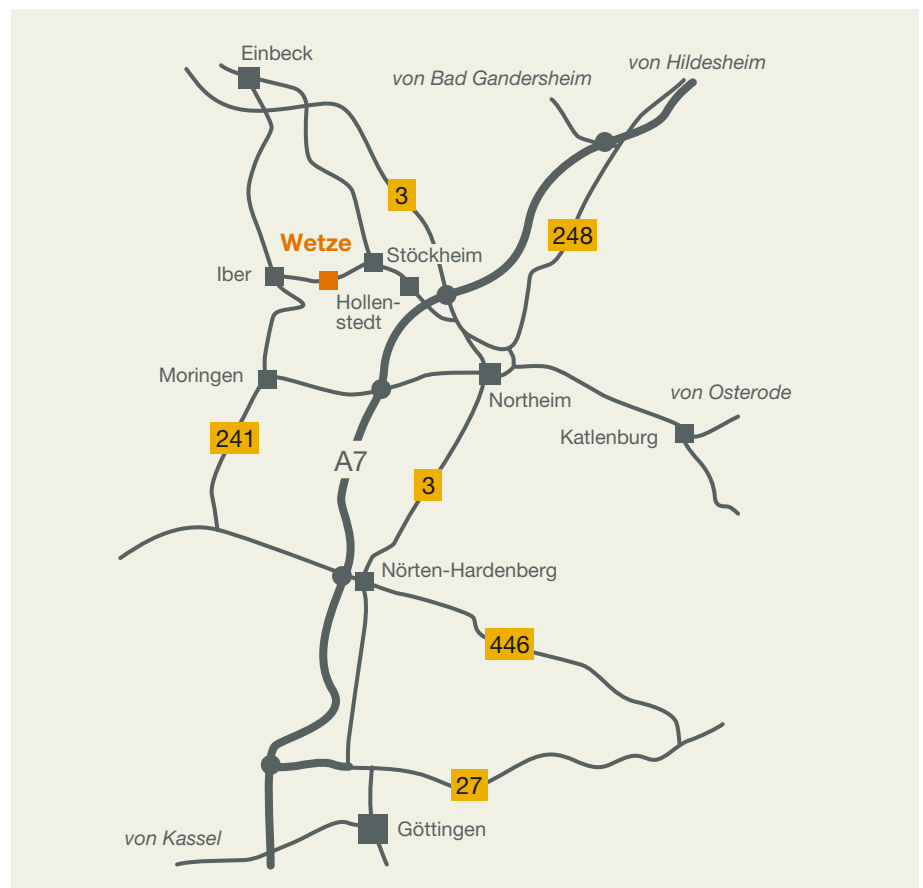

Ihr Weg zu uns

ZUKUNFT SÄEN
SEIT 1856

Wegbeschreibung: Wetze

10 km südlich von Einbeck und 8 km nordwestlich von Northeim.

Mit dem Auto

von Süden:

- Autobahn A7 Kassel-Hannover
- Ausfahrt Northeim-West
- 500 m Richtung Northeim
- Links Richtung Einbeck, über Hollenstedt nach Stöckheim
- In Stöckheim links Richtung Iber
- Nach ca. 1,5 km liegt die Zuchtstation rechts

von Norden:

- Über Autobahn A7 Hannover-Kassel
- Ausfahrt Northeim-Nord auf die B3
- ca. 1 km Richtung Northeim
- Rechts nach Hollenstedt
- Rechts Richtung Einbeck nach Stöckheim
- In Stöckheim links Richtung Iber
- Nach ca. 1,5 km liegt die Zuchtstation rechts

KWS LOCHOW GMBH

Zuchtstation Wetze

Wetze 3

37154 Northeim

Tel.: 05551 9922-10

www.kws.de