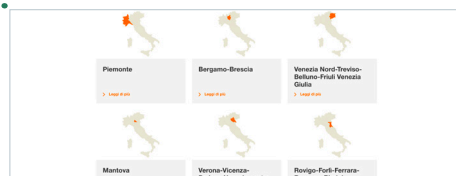

CONSULENZA PROFESSIONALE

Contatta il tuo tecnico di zona per una consulenza personale. Ricevi informazioni aggiornate via e-mail.

ISCRIVITI ADESSO!

www.kws.it/mykws

Registrazione e utilizzo del servizio sono gratuiti.