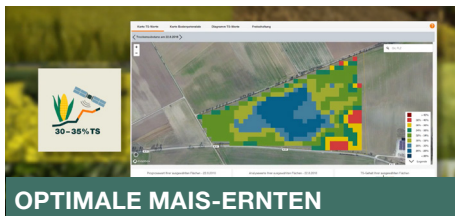

KWS CULTIVENT

Nutzen Sie unsere digitale Fachberatung, damit Sie optimale Erträge (am Ende einer Saison) einfahren.

JETZT NEU
mit persönlicher
Startseite

Von der Aussaat bis zur Ernte und Verwertung - Tausende von Landwirten in Deutschland nutzen die vielfältigen Möglichkeiten unserer digitalen Beratung.

OPTIMALE MAIS-ERNTEN

Mithilfe von Satellitenbildern den Verlauf der Silomais-Abreife im Blick behalten. Erhalten Sie Empfehlungen für den optimalen Erntezeitpunkt.

SCHUTZ FÜR IHRE ZUCKERRÜBEN

Erhalten Sie Anbautipps und Frostwarnungen für Ihre Zuckerrüben. Kommt es zu einem Umbruch, bekommen Sie 50% auf den Saatgutpreis für die Neusaat.