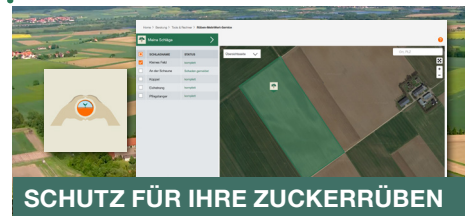

KWS CULTIVENT

Nutzen Sie unsere digitale Fachberatung, damit Sie optimale Erträge (am Ende einer Saison) einfahren.

JETZT NEU
mit persönlicher
Startseite

Von der Aussaat bis zur Ernte und Verwertung - Tausende von Landwirten in Deutschland nutzen die vielfältigen Möglichkeiten unserer digitalen Beratung.

OPTIMALE MAIS-ERNTEN

Mithilfe von Satellitenbildern den Verlauf der Silomais-Abreife im Blick behalten. Erhalten Sie Empfehlungen für den optimalen Erntezeitpunkt.

SCHUTZ FÜR IHRE ZUCKERRÜBEN

Erhalten Sie Anbautipps und Frostwarnungen für Ihre Zuckerrüben. Kommt es zu einem Umbruch, bekommen Sie 50% auf den Saatgutpreis für die Neusaat.