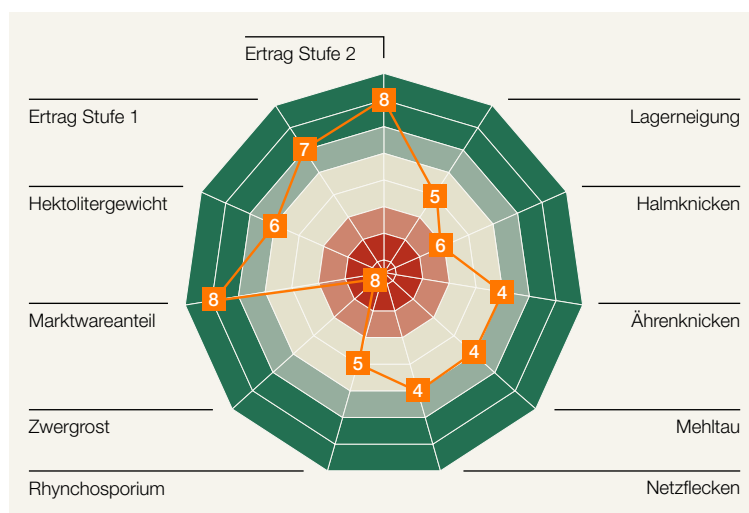

KWS HIGGINS

Wintergerste ■ mehrzeilig

Quality

PLUS

KWS

Hat einen langen Atem.

Sortenprofil

Agronomie

Ährenschieben	mittel
Reife	mittel
Pflanzenlänge	mittel - lang
Auswinterung*	gering - mittel

Gelbmosaikvirus **resistent (Typ 1)**

Wachstumsregler*

Wachstumsreglerwirkung	mittel
Wachstumsreglerbedarf	mittel - hoch

Ertragsaufbau

Bestandesdichte	niedrig - mittel
Kornzahl/Ähre	mittel - hoch
Tausendkornmasse	mittel - hoch

(Beschreibende Sortenliste 2019, Auszug; * Züchtereinstufung KWS LOCHOW, 2019)

Darauf sollten Sie achten:

- ausreichende Absicherung gegen Zwergrost

- Mehrzeilige Wintergerste mit sehr starken Kornerträgen
- Für intensivere Ackerbaugebiete geeignet
- Ausgeglichenes Gesundheitsprofil: gut gegen Mehltau
- Sichere Vermarktungsqualität: Hektolitergewicht und Sortierung auf dem Niveau der besten Zweizeiler