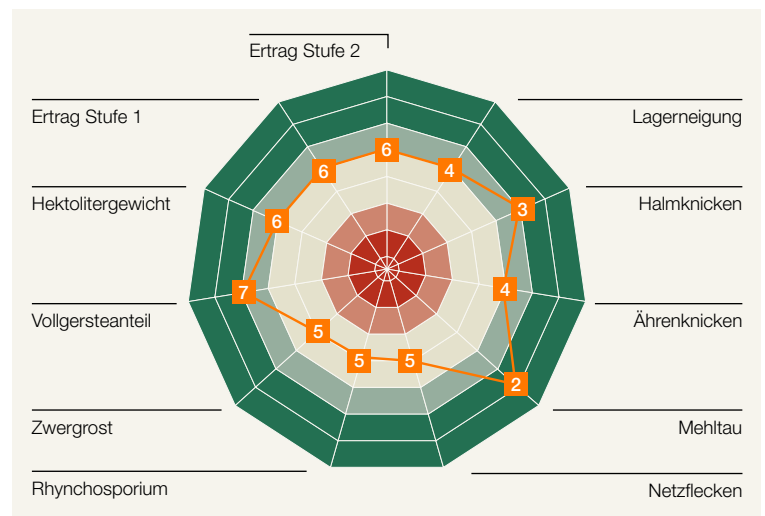

KWS DANTE

Sommerfuttergerste

Quality

PLUS

KWS

Standfest im Ertrag.

Sortenprofil

Agronomie

Ährenschieben	mittel
Reife	mittel
Pflanzenlänge	kurz

Wachstumsregler*

Wachstumsreglerwirkung	mittel
Wachstumsreglerbedarf	niedrig - mittel

Ertragsaufbau

Bestandesdichte	hoch
Kornzahl/Ähre	mittel
Tausendkornmasse	mittel - hoch

- **Strohstabiler Typ:** gute Standfestigkeit bei geringer Anfälligkeit gegen Halm- und Ährenknicken
- **Ausgeglichene Blattgesundheit:** sehr gute Resistenzen gegenüber Mehltau
- **Exzellente Kornausbildung:** für mehr Sicherheit bei der Vermarktung
- **Resistent gegen Getreidezystenematoden****

** Beschreibende Sortenliste 2019

(Beschreibende Sortenliste 2019, Auszug; * Züchtereinstufung KWS LOCHOW, 2019)

n = Ausprägungsstufe nach Bundessortenamt: 2 = sehr niedrig - niedrig/sehr gering - gering bis 7 = hoch/stark (Beschreibende Sortenliste 2019, Auszug)