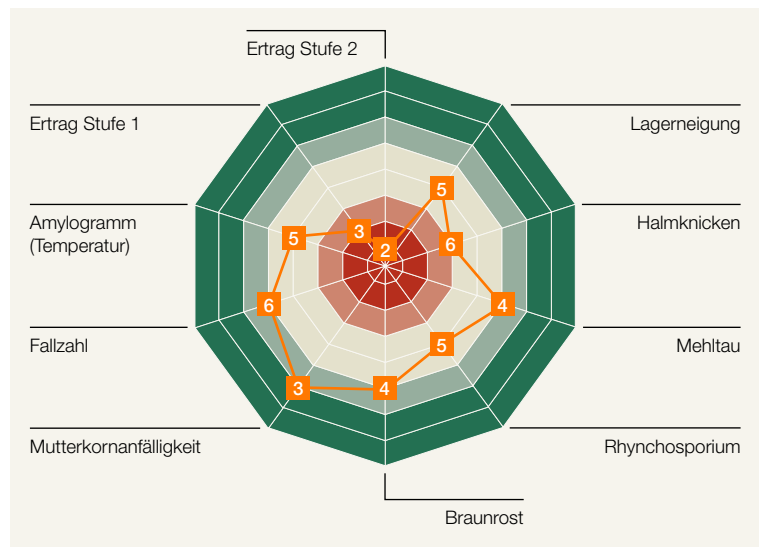

CONDUCT

Populationsroggen

Quality

PLUS

KWS

Starke Erträge auf leichtesten Böden.

Sortenprofil

Saattiefe* 2 - 3 cm

Wachstumsregler*

Wachstumsreglerwirkung mittel

Wachstumsreglerbedarf mittel - hoch

Ertragsaufbau

Bestandesdichte mittel

Kornzahl/Ähre niedrig

Tausendkornmasse mittel - hoch

(Beschreibende Sortenliste 2018, Auszug; * Züchtereinstufung KWS LOCHOW, 2019)

- **Leistungsstark auf leichtesten Böden:** zählt zu den ertragsstärksten Populationsorten
- **Gutes Resistenzniveau**
- **Praxisgerechte Standfestigkeit**
- **Geeignet für den extensiven Anbau**

n = Ausprägungsstufe nach Bundessortenamt:
2 = sehr niedrig - niedrig/sehr gering - gering bis 6 = mittel - hoch/mittel - stark
(Beschreibende Sortenliste 2018, Auszug)