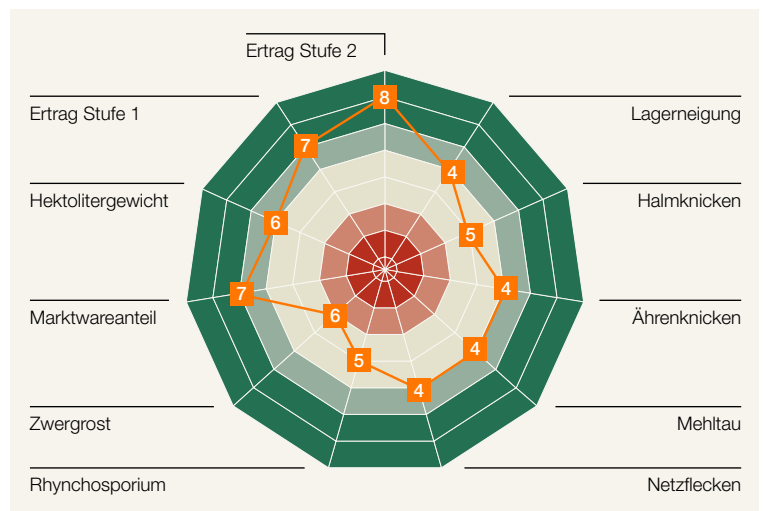

Agronomie

Ährenschieben	mittel
Reife	mittel
Pflanzenlänge	mittel
Auswinterung*	gering - mittel

Gelbmosaikvirus **resistent (Typ 1)**

Wachstumsregler*

Wachstumsreglerwirkung	mittel
Wachstumsreglerbedarf	niedrig - mittel

Ertragsaufbau

Bestandesdichte	niedrig
Kornzahl/Ähre	mittel
Tausendkornmasse	hoch

(Beschreibende Sortenliste 2019, Auszug; * Züchtereinstufung KWS LOCHOW, 2019)

Darauf sollten Sie achten:

- ausreichende Absicherung gegen Zwergrost

- Mehrzeilige Wintergerste mit sehr starken Kornerträgen
- Sehr gute Standfestigkeit: auch bei schwierigen Bedingungen gut zu ernten
- Rundes Gesundheitsprofil: gute Resistenzen bei Mehltau und Netzflecken
- Gute Vermarktungsqualität: starkes Hektolitergewicht
- Neuzulassung 2018