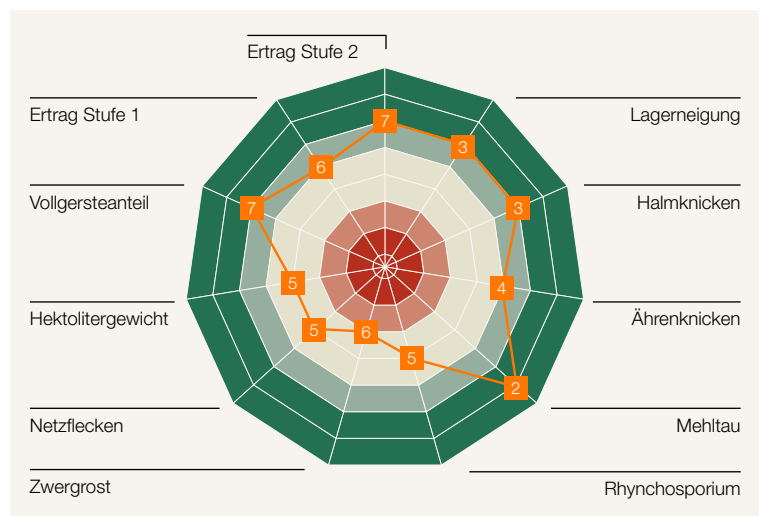

KWS BECKIE

Sommerfuttergerste

Quality

PLUS

KWS

Standfest und ertragsstark.

Sortenprofil

Agronomie

Ährenschieben	mittel
Reife	mittel
Pflanzenlänge	sehr kurz - kurz

Wachstumsregler*

Wachstumsreglerwirkung	mittel
Wachstumsreglerbedarf	niedrig

Ertragsaufbau

Bestandesdichte	hoch
Kornzahl/Ähre	mittel
Tausendkornmasse	hoch

(Beschreibende Sortenliste 2019, Auszug; * Züchtereinstufung KWS LOCHOW, 2019)

- **Ertragsstarke, mittelreife Sommerfuttergerste**
- **Ausgezeichnete Standfestigkeit:** beste Lagerbonitur nach 3 Jahren Wertprüfung, auch im Vergleich zu den Verrechnungssorten
- **Neuzulassung Dezember 2017**

n = Ausprägungsstufe nach Bundessortenamt: 2 = sehr niedrig - niedrig/sehr gering - gering bis 7 = hoch/stark (Beschreibende Sortenliste 2019, Auszug)