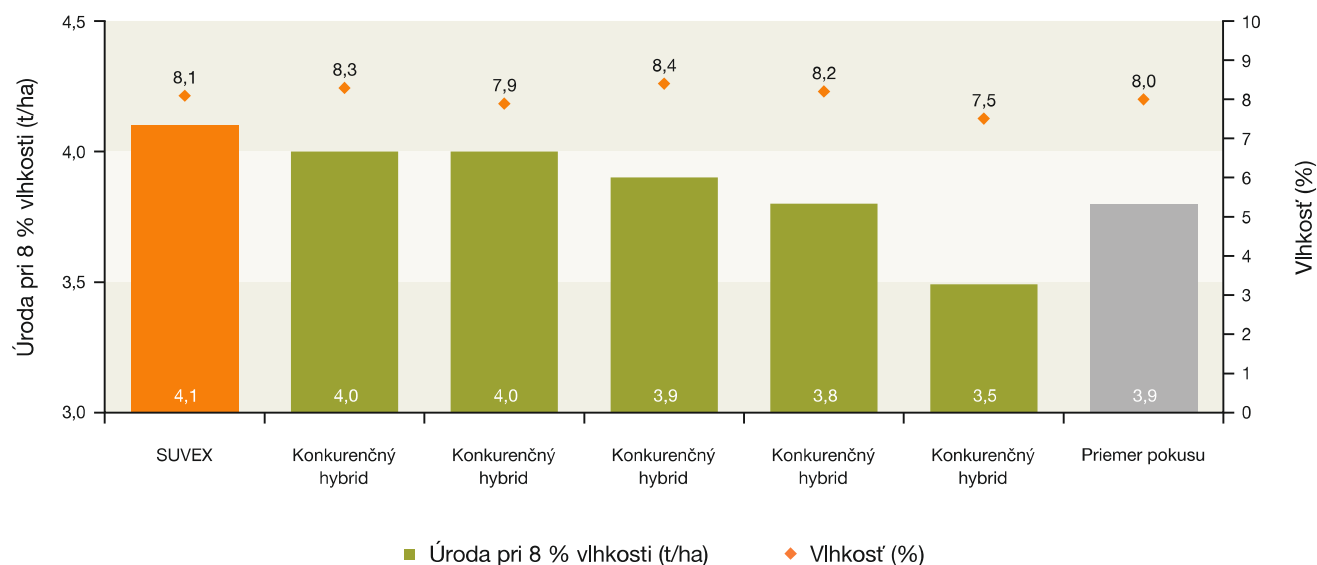

SUVEX

Charakteristika

Herbicídna technológia	Express® 50 SXHO
Typ mastných kyselín v oleji	L (linoleic) – normálny typ oleja
Typ hybridu	dvojliniový
Skorosť	stredne skorá
Výška rastlín	stredne vysoká
Obsah oleja	vysoký
Odolnosť voči plesni snečnice	odolnosť voči rase M9
Odolnosť voči bielej hnilobe	vysoká
Odolnosť voči poliehaniu	veľmi vysoká
Odporúčaný výsevok	60 – 65 000 rastlín/ha

- Stredne skorá odroda snečnice s vysokým potenciálom úrody, ktorá vás podrží aj v horších ročníkoch a extenzívnejších podmienkach pestovania.
- Je určená pre systém herbicídnej technológie **Express® 50 SX**, čo je potrebné zohľadniť pri výbere herbicídu, pričom pestovateľa poteší veľmi vysoká tolerancia na herbicíd.
- Táto snečnica má stabilnú stonku, z čoho vyplýva veľmi dobrá odolnosť voči poliehaniu. SUVEX okrem toho dosahuje vysoké úrody nažiek a vyniká aj vysokým obsahom oleja v nažkách.
- Vyznačuje sa dobrým zdravotným stavom s vysokou odolnosťou voči bielej hnilobe a veľmi dobrou odolnosťou voči plesni snečnice.

Porovnanie úrod nažiek a zberových vlhkostí hybridu SUVEX, Gabčíkovo (priemer rokov 2022 – 2023)

Zdroj: KWS