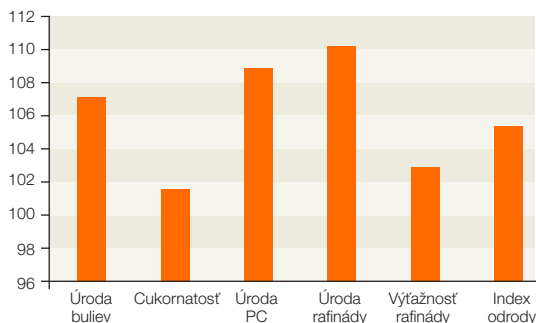

SMART BELAMIA KWS

Rizománia a cercospóra

CONVISO
SMART

MÁM SILU

- N typ, odroda tolerantná k rizománii a veľmi tolerantná ku cercospóre.
- Je určená pre neskoršie termíny zberu.
- Zdravá listová plocha až do neskorrej jesene jej umožňuje dosiahnuť veľmi vysoký výnos koreňa s dobrou cukornatosťou.
- V porovnaní odrôd v Nových sadoch 2021 bola bezkonkurenčne najúspešnejšia s najmenším napadnutím cercospórou.
- U pestovateľov zvlášť obľúbená pre svoj rýchly štart a rýchle zakrytie plochy.
- V prípade nepriaznivých podmienok sa vyznačuje rýchlou regeneráciou.
- Vysoká tolerancia voči cercospóre.

Výsledky SMART BELAMIA KWS, demo pokus Považský cukor, Nové Sady (2021) – % na priemer skúšaných odrôd
Porovnanie 31 odrôd, zber 20.10.2021

Doporučený termín zberu

SKORÝ

STREDNÝ

NESKORÝ