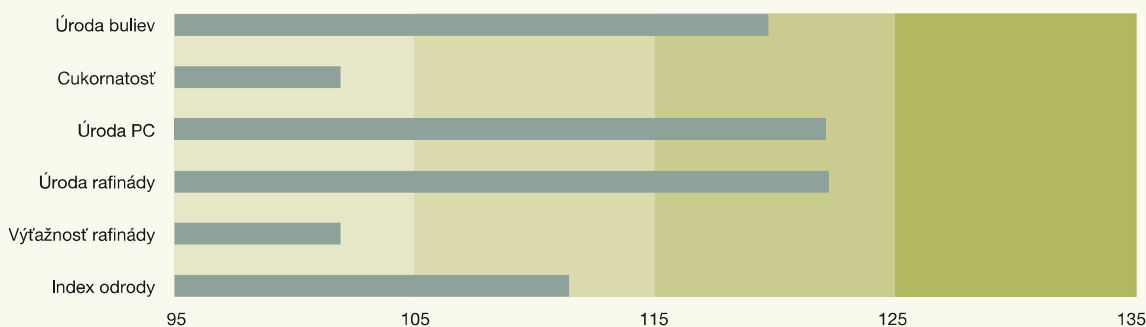

SMART ROSSADA KWS

Rizománia a cercospóra

CONVISO[®]
SMART

CONVISO[®] SMART ODRODA

CONVISO[®] SMART

SMART inovácia v ničení buriny v cukrovej repe.

- NC-typ s vysokou toleranciou voči rizománii a cercospóre.
- Najuniverzálnejšia SMART odroda v sortimente.
- Vysoký výnos koreňa v kombinácii s vysokým výnosom cukru a rafinády.
- Veľmi dobrá technologická kvalita.

- Veľká univerzálnosť ju robí vhodnou pre všetky termíny zberu od skorých až po neskoré.
- Vyniká veľmi dobrým zdravotným stavom koreňa aj listu, čo ju predurčuje pre pestovanie v závlahových podmienkach.
- Rýchle uzatvorenie porastu zaručuje jeho efektívne hospodárenie s vlhkosťou.
- Veľmi výkonná odroda do všetkých podmienok.
- Pri správnej fungicídnej ochrane zaručuje výborný zdravotný stav až do neskorého zberu.
- **V sezóne 2023/2024 vyhrala v cukrovare SLOVENSKÉ CUKROVARY, s.r.o. cenu za najlepšiu úrodu a aj najlepšiu cukornatosť.**

SMART ROSSADA KWS

Výsledky SMART ROSSADA KWS, demo pokus Považský cukor, Dolná Krupá (2023)
– % na priemer skúšaných odrôd
Porovnanie 35 odrôd, zber 13. 10 .2023

Odporúčaný termín zberu

September/Skorá	Október/Stredná	November/Neskorá