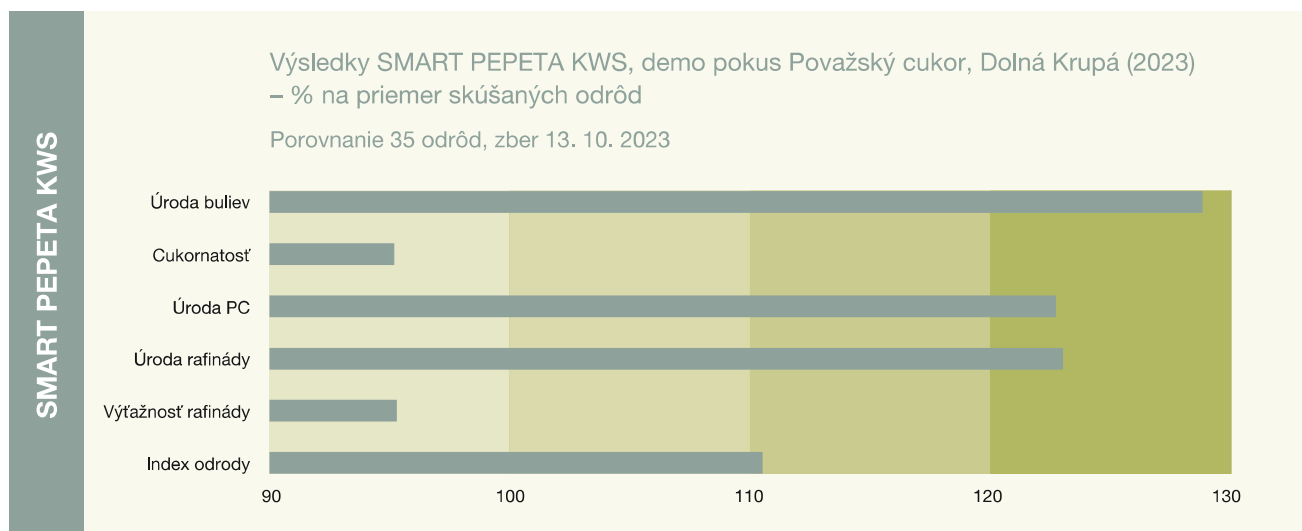

SMART PEPETA KWS

Rizománia a cercospóra

conviso
SMART

CONVISO® SMART ODRODA

CONVISO® SMART SMART inovácia v ničení buriny v cukrovej repe.

- N-ty, s veľmi vysokou toleranciou voči rizománii a vysokou toleranciou k cercospóre.
- Nová genetika.
- Vysoký výnos koreňa pri dobrej cukornatosti.
- Veľmi vysoká úroda rafinády.

- Výborný zdravotný stav koreňa a vynikajúci zdravotný stav listu s vysokou odolnosťou voči listovým chorobám, ako je múčnatka, ramulária a hrdza, ju robí vhodnou aj do závlahových podmienok.
- Výnosová odroda, vhodná pre stredné a neskoršie termíny zberu.
- Pri správnej fungicídnej ochrane zaručuje výborný zdravotný stav až do neskorého zberu.