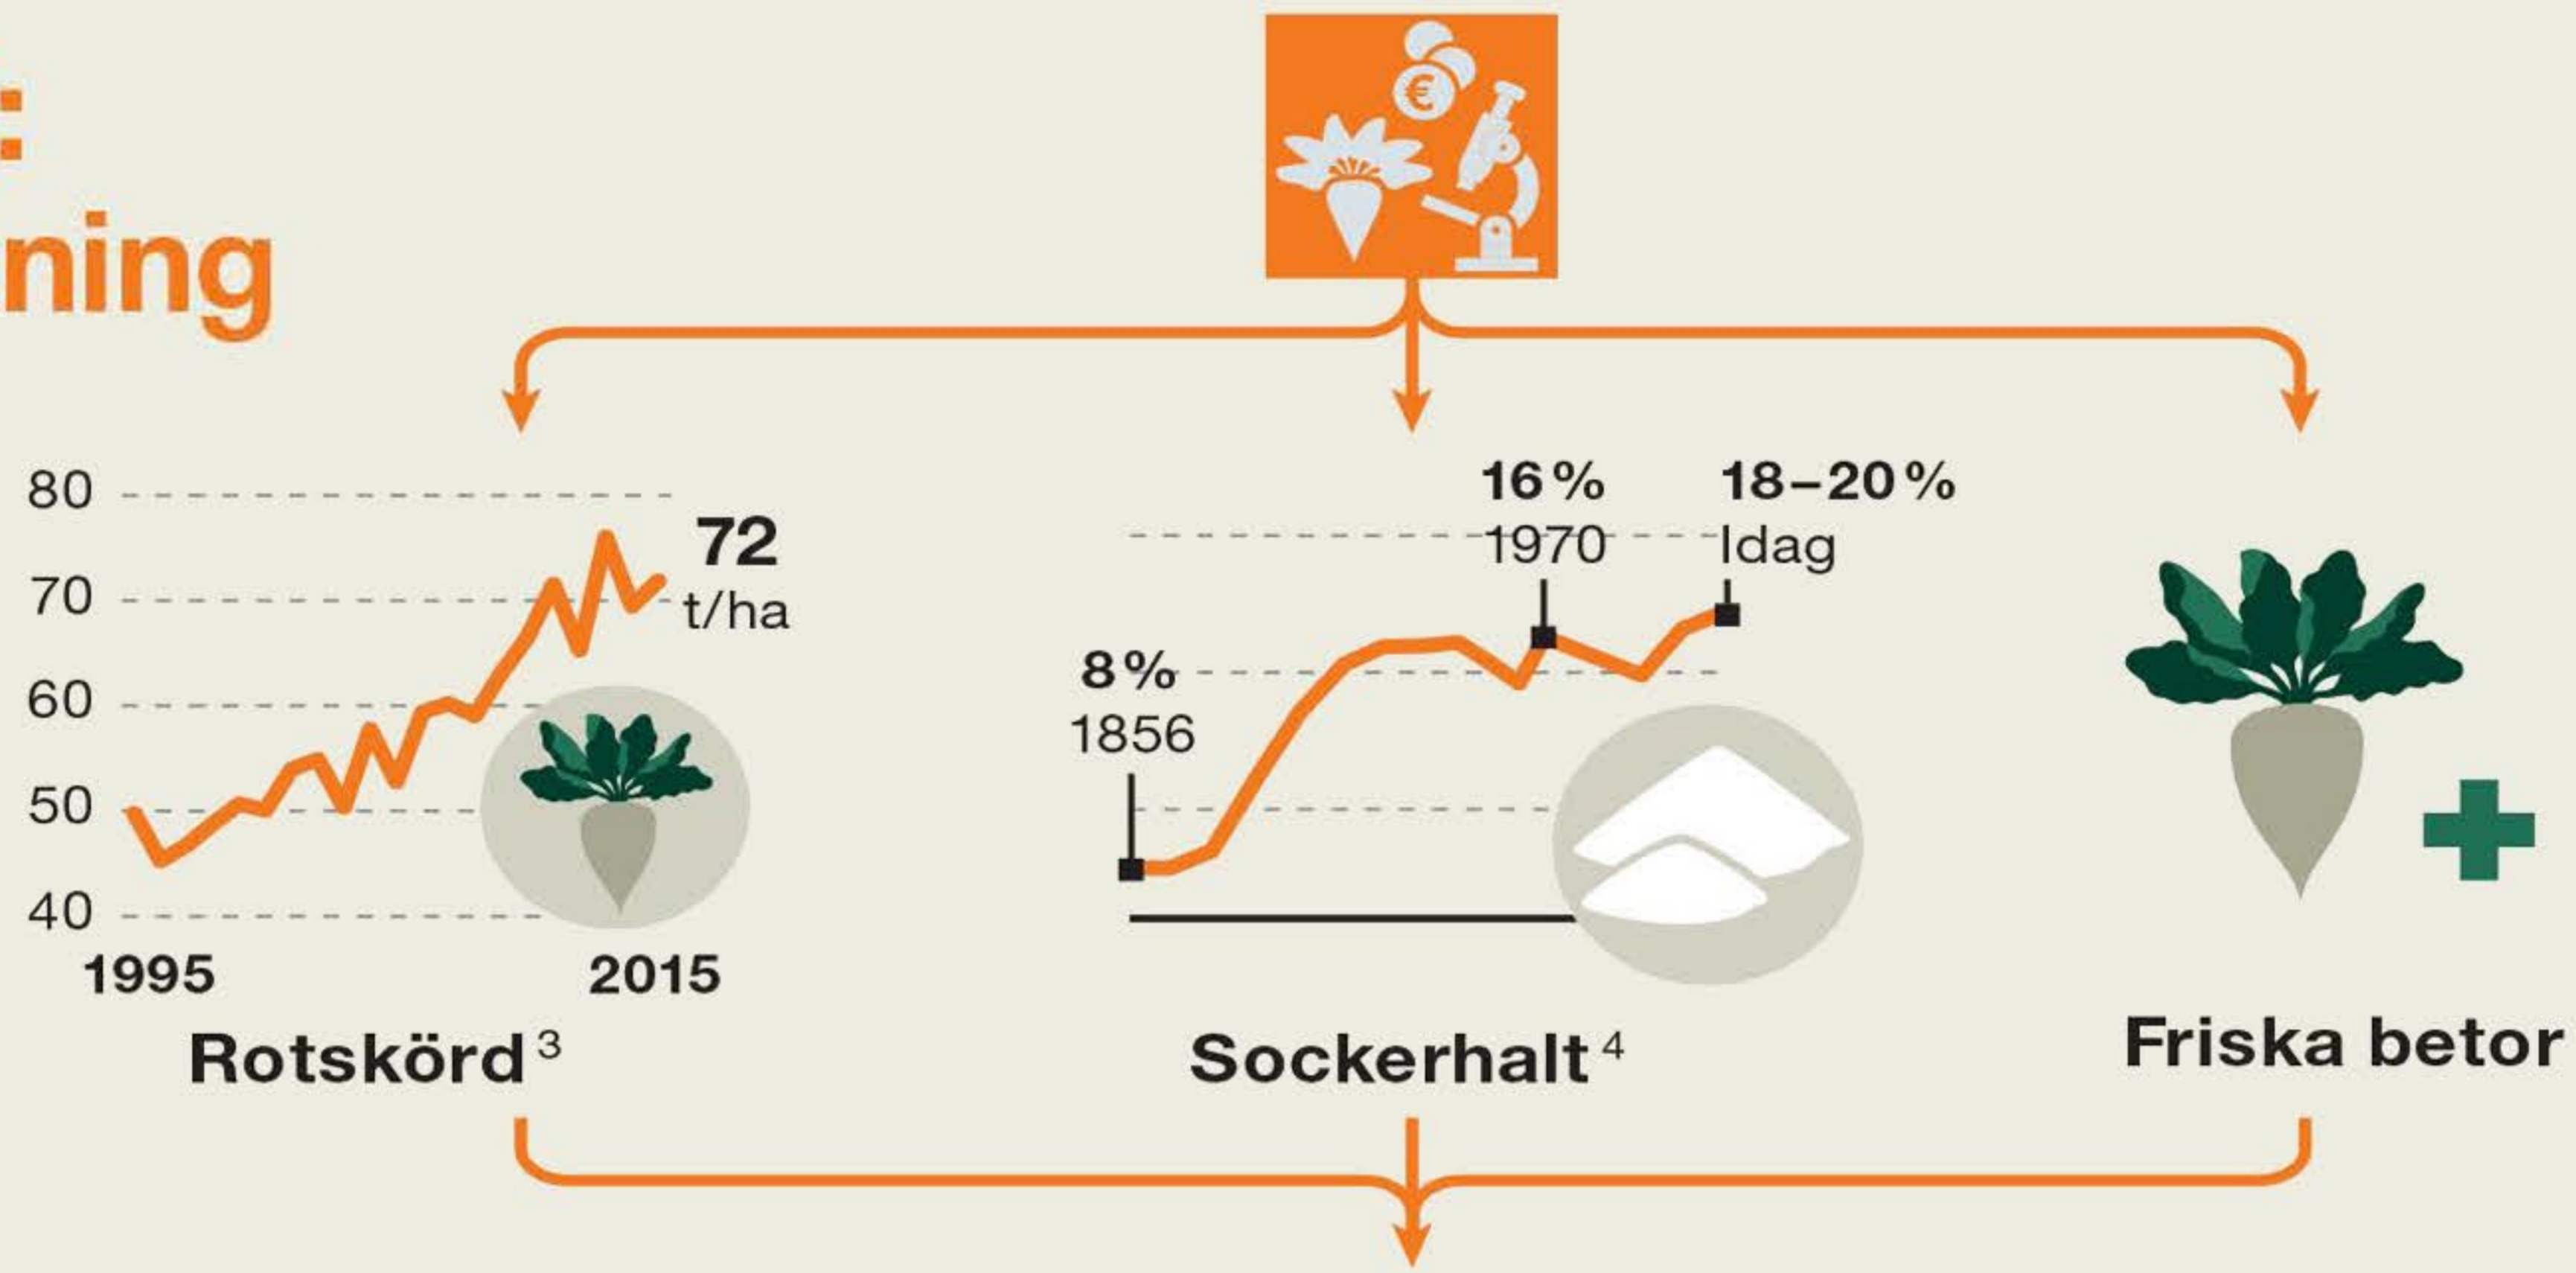

1

Möjlighet: skördeökning

*baserat på sockerpris 450€/t