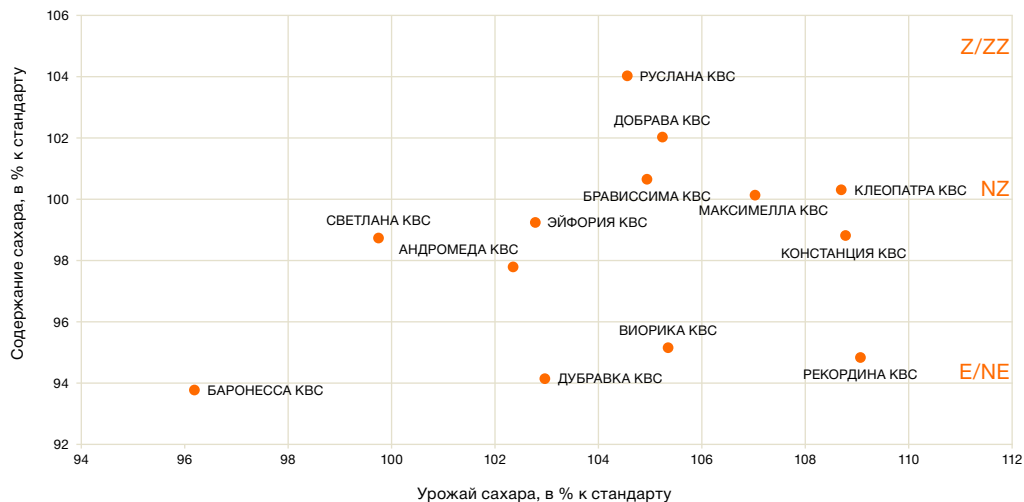

# Результаты опытов в регионах

Центрально-чернозёмный регион, в среднем за 2012-2018 гг.

ЮФО и СКФО, в среднем за 2012-2018 гг.

\* ДОБРАВА КВС – результаты за 2017–2018 гг.; РУСЛАНА КВС и РЕКОРДИНА КВС – за 2016–2018 гг.; КОНСТАНЦИЯ КВС, МАКСИМЕЛЛА КВС, ВИОРИКА КВС и ЭЙФОРΙΑ КВС – за 2014–2018 гг.