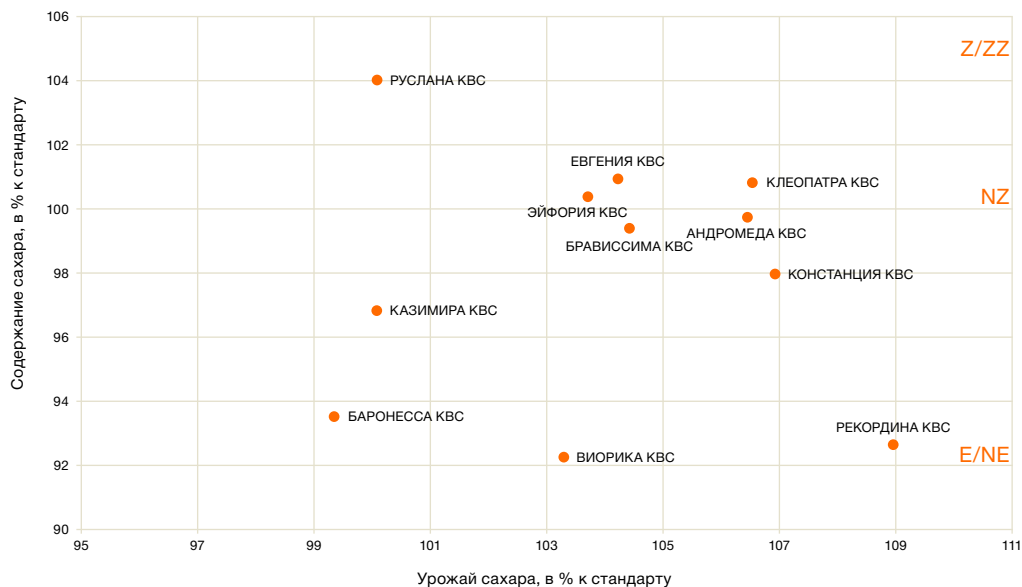

# Результаты опытов в регионах

Центрально-чернозёмный регион, в среднем за 2012-2018 гг.

ЮФО и СКФО, в среднем за 2012-2018 гг.

\* ДОБРАВА КВС – результаты за 2017–2018 гг.; РУСЛАНА КВС и РЕКОРДИНА КВС – за 2016–2018 гг.; КОНСТАНЦИЯ КВС, МАКСИМЕЛЛА КВС, ВИОРИКА КВС и ЭЙФОРΙΑ КВС – за 2014–2018 гг.