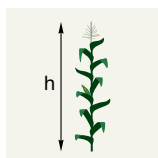

# КВС 3381 ФАО 350

- Высокая засухоустойчивость
- Мощная листостебельная масса дает урожайность и универсальность
- Характерный эффект Stay Green

## Морфология и структура урожайности

280-300 см

100-120 см

300-320 г

32-37

16-18

## Потенциал урожайности

150 ц/га

800 ц/га

**Направление использования** – зерно / силос

**Рекомендуемая густота на момент уборки, тыс./га**