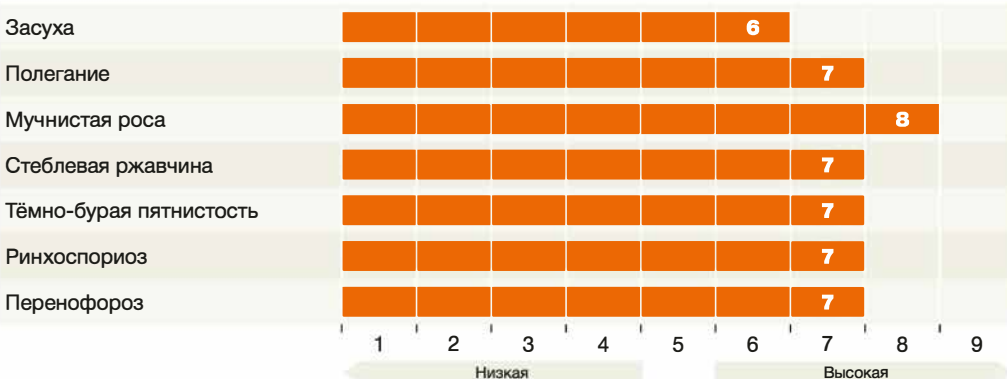

КВС ВЕРМОНТ

НОВИНКА

Яровой фуражный ячмень
Рекомендован для 5 региона

Основные характеристики

Высота растений, см	50-62
Вегетационный период, дн	78-90
Потенциал урожайности, ц/га	125
Количество зерен в колосе	очень высокое
Пивоваренные показатели	
Масса 1000 зерен, г	45-51
Содержание белка	11-12
Крупность зерна	высокая
Натура, г/л	высокая

Высокоурожайный сорт, адаптированный к выращиванию на бедных и слабокислых почвах

- Интенсивное кущение и высокая крупность зерна обеспечивают высокий потенциал урожайности до 125 ц/га
- Способен произрастать на различных типах почв
- Устойчив к основным видам болезней

Устойчивость сорта

Представленные данные основаны на результатах государственных испытаний Госсортокмиссии, внутренних испытаний компании КВС РУС, лучших производственных показателей