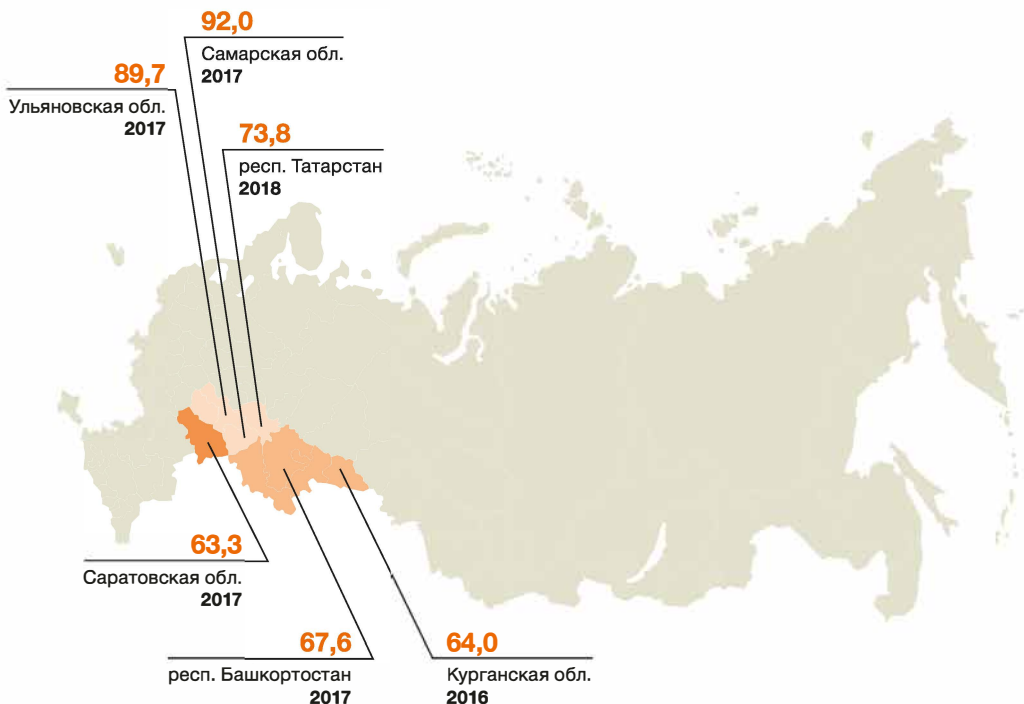

Лучшие результаты урожайности КВС АВИАТОР по данным ФГБУ «Госсорткомиссия», ц/га