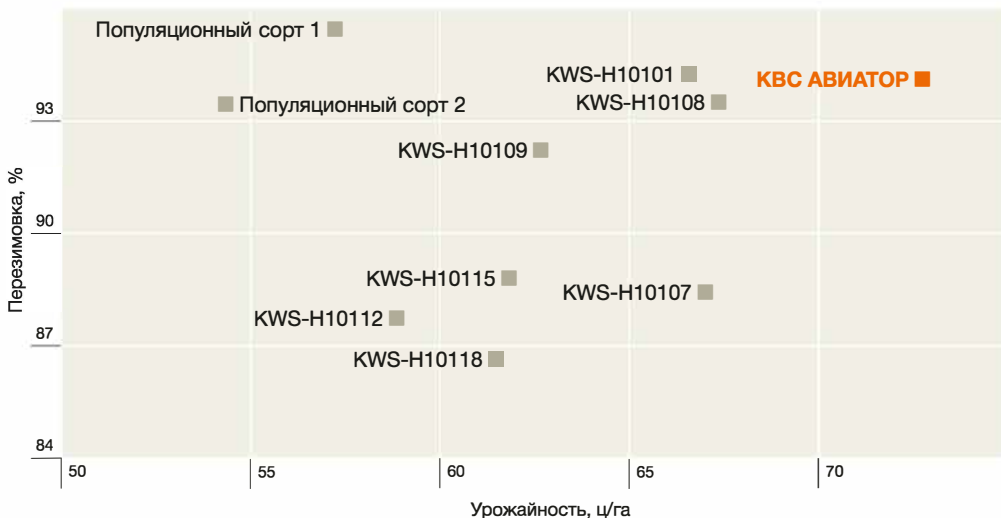

Уверенность

- Обладает высоким коэффициентом продуктивного кущения и способностью к весеннему отрастанию

Устойчивость гибрида

Зимостойкость	8
Засуха	6
Полегание	6
Осыпание	7
Бурая ржавчина	6
Снежная плесень	8
Спорынья	7
Фузариоз колоса	8

1 2 3 4 5 6 7 8 9

Низкая Высокая

Лучшие результаты урожайности КВС АВИАТОР по данным ФГБУ «Госсорткомиссия», ц/га

Урожайность и зимостойкость КВС АВИАТОР в сравнении с другими гибридами и популяционными сортами ржи, средние данные по 4 локациям в ПФО, 2018