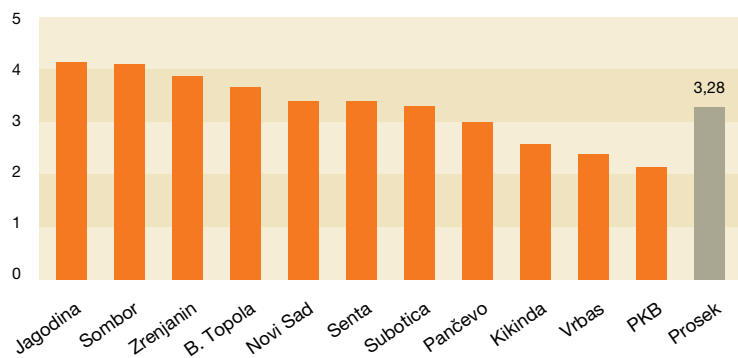

KWS SINTRA

Srednje rani uljani hibrid

NOVO

HIBRIDNI SUNCOKRETA

Novi srednje rani uljani hibrid

- Srednje rani uljani hibrid
- Visok potencijal prinosa, naročito u povoljnijim uslovima proizvodnje
- Tolerantan na ekonomski značajne bolesti koje prate proizvodnju suncokreta
- Genetski otporan na Volovod

Prinos hibrida KWS SINTRA u Strip ogledima P.S.S. u 2018. godini

Prinos (t/ha)

Izvor: KWS i PSS

Prinos zrna	■ ■ ■ ■ ■
Sadržaj ulja	■ ■ ■ ■ ■
Tolerantnost na poleganje	■ ■ ■ ■ ■
Tolerantnost na Sclerotinia	■ ■ ■ ■ ■
Tolerantnost na Plasmopara helianthi	■ ■ ■ ■ ■