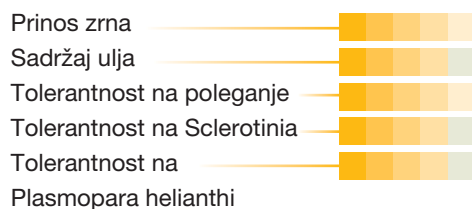

KONFIDENS

Kasni uljani hibrid

NOVO

Visok prinos zrna, otpornost na volovod

- Novi hibrid pune vegetacije i rekordno visokih prinosa
- Genetski otporan na volovod (sve rase prisutne u Srbiji)
- Genetski otporan na rđu i suncokretov moljac
- Visoko-tolerantan prema *Phomopsis*-u i *Macrophomina*
- Tolerantan je na *Sclerotinia sclerotiorum* i to na forme koje se javljaju na korenu, stablu i glavi
- Biljke imaju bujan habitus i tolerantne su na poleganje
- Visoko tolerantan na sušne i stresne uslove kao i uslove prekomerne vlažnosti
- Adaptibilan i može se gajiti u različitim agroekološkim uslovima
- Sadržaj ulja 47-49%

Preporučena gustina setve (biljaka/m²) 55 - 65.000

Gustina setve u odnosu na snabdevenost zemljišta vodom

(000 biljaka/ha)   dobra   srednja   loša
65   60   55