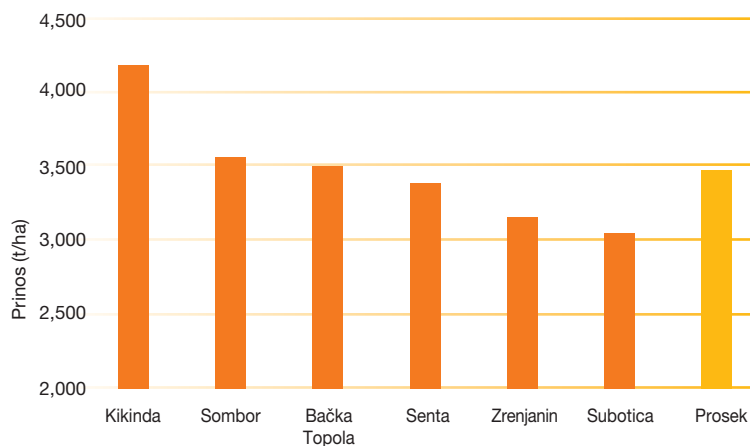

KONFIDENS

Kasni uljani hibrid

NOVO

Visok prinos zrna, otpornost na volovod

- Novi hibrid pune vegetacije i rekordno visokih prinosa
- Genetski otporan na volovod (sve rase prisutne u Srbiji)
- Genetski otporan na rđu i suncokretov moljac
- Visoko-tolerantan prema *Phomopsis*-u i *Macrophomina*
- Tolerantan je na *Sclerotinia sclerotiorum* i to na forme koje se javljaju na korenu, stablu i glavi
- Biljke imaju bujan habitus i tolerantne su na poleganje
- Visoko tolerantan na sušne i stresne uslove kao i uslove prekomerne vlažnosti
- Adaptibilan i može se gajiti u različitim agroekološkim uslovima
- Sadržaj ulja 47-49%

Preporučena gustina setve (biljaka/m²) 55 - 65.000

Gustina setve u odnosu na snabdevenost zemljišta vodom

(000 biljaka/ha)   dobra   srednja   loša
65   60   55

Prinos zrna hibrida KONFIDENS u strip ogledima P.S.S. u 2019. godini

Izvor: KWS i PSS