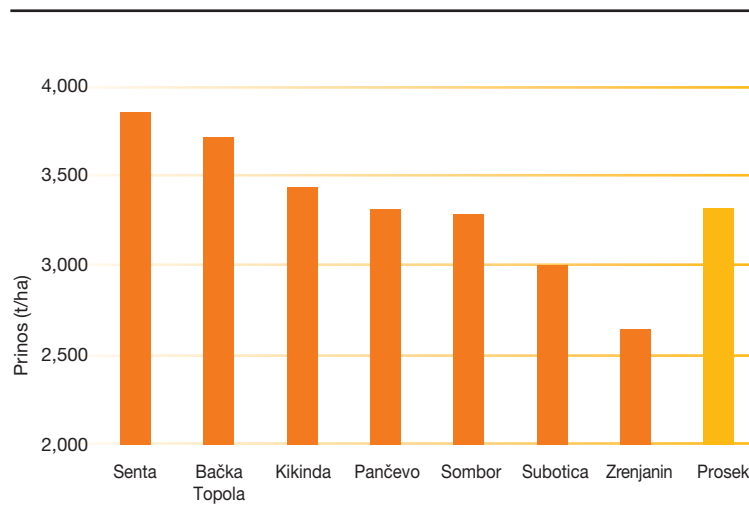

HIBRIDNI SUNCOKRETA

Preporučena gustina setve (biljaka/m<sup>2</sup>) 55 - 65.000

**Gustina setve u odnosu na snabdevenost zemljišta vodom**

(000 biljaka/ha)	dobra	srednja	loša
	65	60	55

Prinos zrna hibrida KWS SINTRA u strip ogledima P.S.S. u 2019. godini