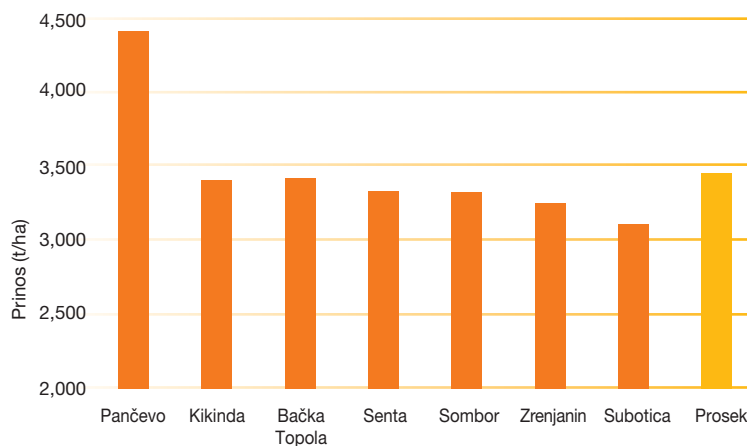

# BAROLO RO

Srednje rani uljani hibrid

Preporučena gustina setve (biljaka/m<sup>2</sup>) 55 - 65.000

**Gustina setve u odnosu na snabdevenost zemljišta vodom**

(000 biljaka/ha)      dobra    srednja    loša  
65      60      55

Prinos zrna hibrida BAROLO RO u strip ogleđima P.S.S. u 2019. godini