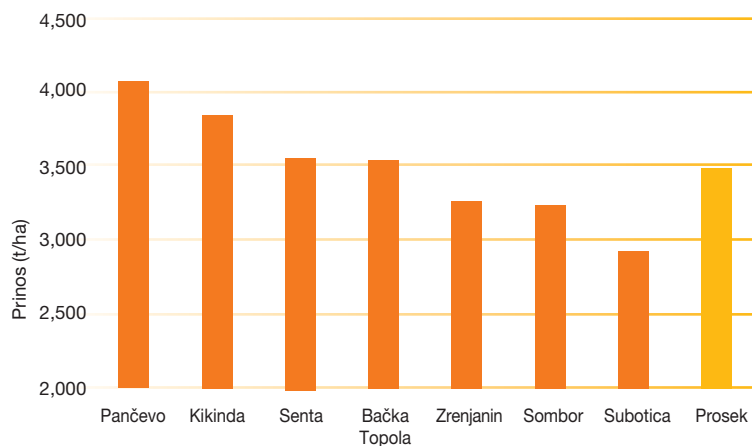

Preporučena gustina setve (biljaka/m²) 55 - 65.000

Gustina setve u odnosu na snabdevenost zemljišta vodom

(000 biljaka/ha)   dobra   srednja   loša
65   60   55

Prinos zrna hibrida KWS ACHILLES CLP u strip ogledima P.S.S. u 2019. godini