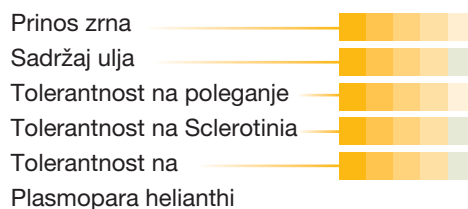

KWS DRAGON

Srednje rani uljani hibrid

Pravi zmaj u polju

- Izuzetno visok potencijal prinosa
- Srednje visoka stabljika tolerantna na poleganje
- Izuzetno prilagođen uslovima gajenja na našem području
- Visoko tolerantan na sušne i stresne uslove ili uslove prekomerne vlažnosti
- Otporan na Volovod (sve prisutne rase u Srbiji)
- Visoko tolerantan na sve ekonomski značajne bolesti koje prate proizvodnju suncokreta

Preporučena gustina setve (biljaka/m²) 55 - 65.000

Gustina setve u odnosu na snabdevenost zemljišta vodom

(000 biljaka/ha)   dobra   srednja   loša
65   60   55

Prinos zrna hibrida KWS DRAGON u strip ogledima P.S.S. u 2019. godini

Izvor: KWS i PSS