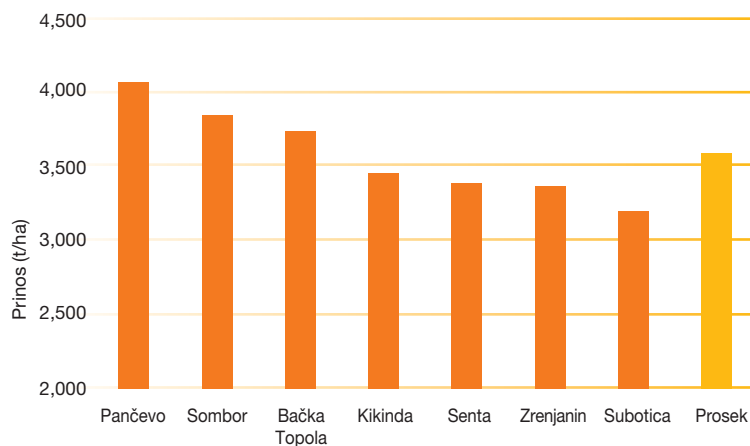

Preporučena gustina setve (biljaka/m²) 55 - 65.000

Gustina setve u odnosu na snabdevenost zemljišta vodom

(000 biljaka/ha)   dobra   srednja   loša
65   60   55

Prinos zrna hibrida KWS DRAGON u strip ogledima P.S.S. u 2019. godini