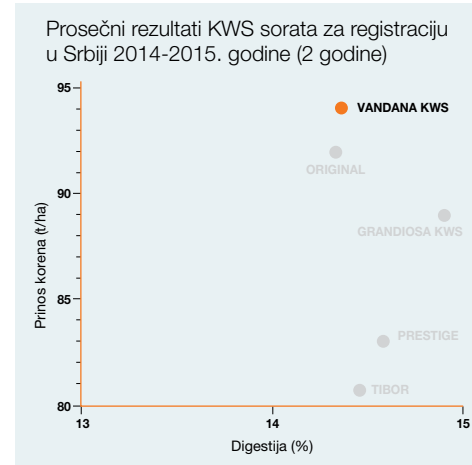

GREGORIA KWS

Rizomania

PROTECT

NZ Tip

GODINA
PRIZNAVANJA
2017.

BRZ POČETNI PORAST

VANDANA KWS

Rizomania

PROTECT

NZ Tip

GODINA
PRIZNAVANJA
2016.

BRZ POČETNI PORAST

Nova genetika

- Visoka tolerantnost na rizomaniju i vrlo visoko tolerantna na cercosporu
- Prinos korena visok sa visokom digestijom
- Veoma dobra tolerantnost u ekstremnim i sušnim uslovima
- Izuzetne tehnološke osobine

Novo prinosno-šećerni udar

- Intenzivna sorta
- Visoko tolerantna na rizomaniju i cercosporu
- Visok prinos korena sa veoma dobrim sadržajem šećera, kao rezultat daje vrhunske rezultate prinosa šećera
- Izuzetan tehnološki kvalitet korena