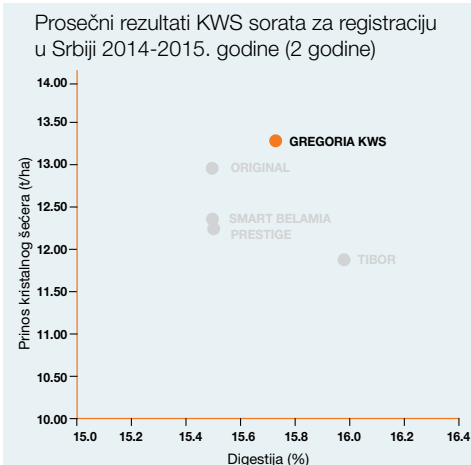

GREGORIA KWS

Rizomania

PROTECT

NZ Tip

GODINA
PRIZNAVANJA
2017.

BRZ POČETNI PORAST

VANDANA KWS

Rizomania

PROTECT

NZ Tip

GODINA
PRIZNAVANJA
2016.

BRZ POČETNI PORAST

Nova genetika

- Visoka tolerantnost na rizomaniju i vrlo visoko tolerantna na cercosporu
- Prinos korena visok sa visokom digestijom
- Veoma dobra tolerantnost u ekstremnim i sušnim uslovima
- Izuzetne tehnološke osobine

Novo prinosno-šećerni udar

- Intenzivna sorta
- Visoko tolerantna na rizomaniju i cercosporu
- Visok prinos korena sa veoma dobrim sadržajem šećera, kao rezultat daje vrhunske rezultate prinosa šećera
- Izuzetan tehnološki kvalitet korena