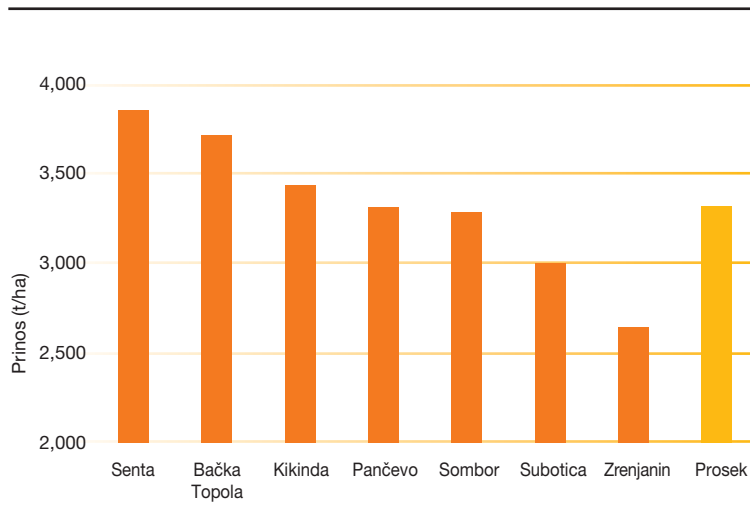

KWS SINTRA

Srednje rani uljani hibrid

Novi srednje rani uljani hibrid

- Srednje rani uljani hibrid
- Visok potencijal prinosa, naročito u povoljnijim uslovima proizvodnje
- Tolerantan na ekonomski značajne bolesti koje prate proizvodnju suncokreta
- Genetski otporan na Volodov

Preporučena gustina setve (biljaka/m²) 55 - 65.000

Gustina setve u odnosu na snabdevenost zemljišta vodom

(000 biljaka/ha)	dobra	srednja	loša
	65	60	55

Prinos zrna hibrida KWS SINTRA u strip ogledima P.S.S. u 2019. godini