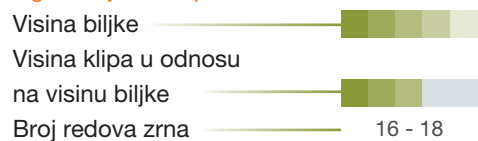

I zrno i silaža

- Hibrid dvostruke namene (za zrno i silažu)
- Visok prinos zrna i silaže u intenzivnim uslovima proizvodnje
- Visoka biljka, lepog i moćnog izgleda, tolerantna na poleganje
- Izražen staygreen
- Klip je potpuno završen sa 20 redova zrna
- Visoka tolerantnost na fuzarijum stabla i klipa

KWS LUKAS dolazi iz selekcionog programa kompanije KWS u Staroj Pazovi. Prilagođen je agroekološkim uslovima koji su zastupljeni u našoj zemlji i kao takav veoma je konkurentan u grupi kasnih hibrida. Ima dobar odnos prinosa zelene mase i klipa, te je pogodan kako za spremanje silaže, tako i za branje u klipu ili zrnu. Omogućava proizvođaču produžen period spremanja silaže u optimalnoj zrelosti, a to je vrlo značajno jer proizvođač može da lakše planira i realizuje skidanje i pripremu siaže.

Prinos zrna (sa 14% vlage) hibrida KWS LUKAS u strip ogledima P.S.S. u 2019. godini

Izvor: KWS i PSS

Prinos i kvalitet

Izgled biljaka i klipa

Adaptibilnost na zemljišne uslove

Preporuka za setvu

Gustina setve u odnosu na snabdevenost zemljišta vodom