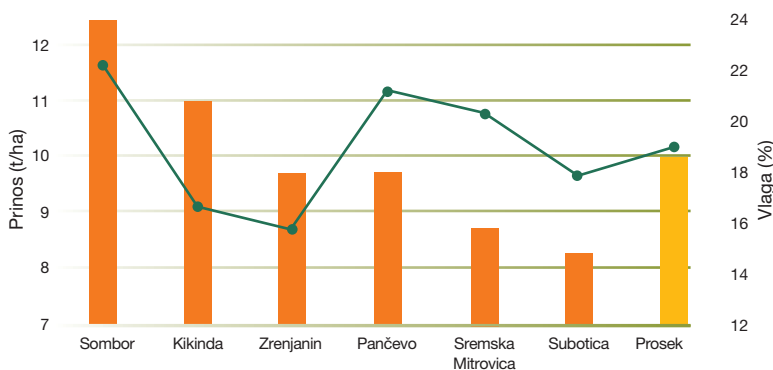

Izvor: KWS i PSS