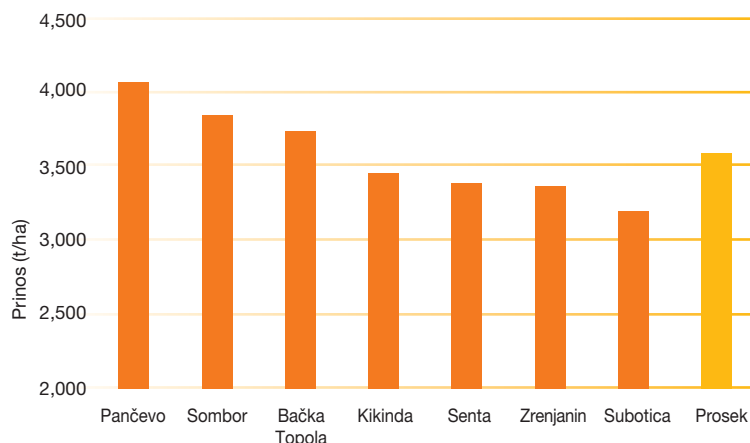

KWS DRAGON

Srednje rani uljani hibrid

Pravi zmaj u polju

- Izuzetno visok potencijal prinosa
- Srednje visoka stabljika tolerantna na poleganje
- Izuzetno prilagođen uslovima gajenja na našem području
- Visoko tolerantan na sušne i stresne uslove ili uslove prekomerne vlažnosti
- Otporan na Volovod (sve prisutne rase u Srbiji)
- Visoko tolerantan na sve ekonomski značajne bolesti koje prate proizvodnju suncokreta

Preporučena gustina setve (biljaka/m²) 55 - 65.000

Gustina setve u odnosu na snabdevenost zemljišta vodom

(000 biljaka/ha) dobra srednja loša
65 60 55

Prinos zrna hibrida KWS DRAGON u strip ogledima P.S.S. u 2019. godini