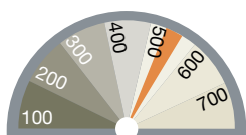

KABRILLAS

NOVO

RM 112

- Planta equilibrada para produção de forragem.
- Dotada de bom stay green.
- Regularidade de espigamento.

FAO

Recomendações

Características agrônômicas

Potencial de rendimento

Estabilidade

Sanidade

Stay green

Rendimento amido

Médio
 Bom

 Ótimo

 Excelente