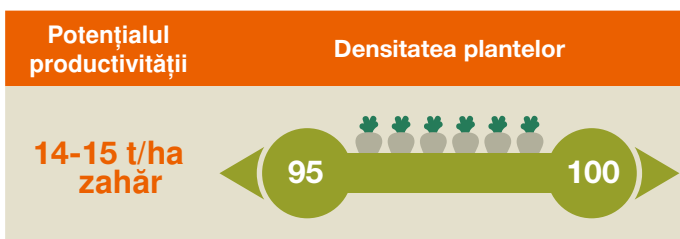

Toleranță				
Rizomania	Cercospora beticola	Făinare	Nematodă	Rapăn
++	++	+