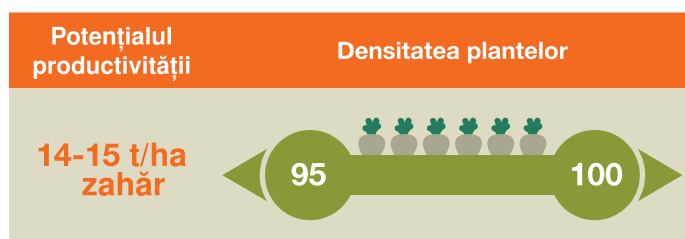

Toleranță				
Rizomania	Cercospora beticola	Făinare	Nematodă	Rapăn
++	++		+