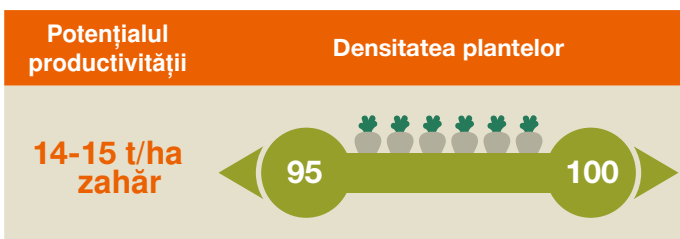

Toleranță				
Rizomania	Cercospora beticola	Făinare	Nematodă	Rapăn
++	++			++