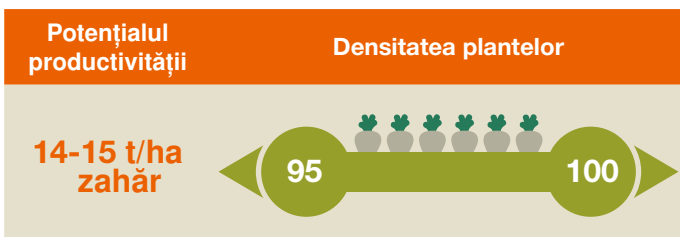

EUPHORIA KWS

Tip NE, RZ/CR

Garanția producțiilor excelente

- Hibrid normal roditor cu potențial genetic de producții mari de rădăcini la hectar
- Conținut mediu de zahăr și extracții înalte de zahăr alb la hectar

Toleranță				
Rizomania	Cercospora beticola	Făinare	Nematodă	Rapăn
+	++			

Termeni de recoltare		
Timpuriu	Mediu	Târziu
	+	+

Morfologia				
Culoarea frunzei				
Mărimea frunzei				
Lungimea pețiol				
Poziționarea frunzei				
Volum foliar				
Forma rădăcinii				
Amplasarea în sol				