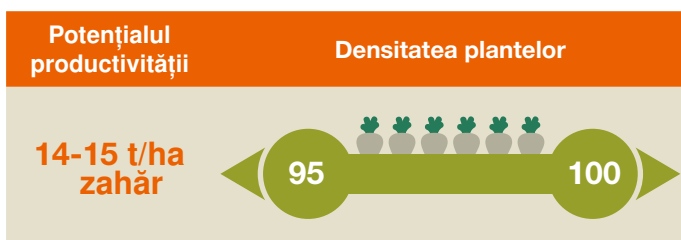

CONCERTINA KWS

NOU

Tip NZ, RZ/CR

Exelență în producții de zahăr la hectar

- Hibrid de tip normal cu conținut înalt de zahăr
- Se evidențiază prin puritatea înaltă a sucului și recolte mari de zahăr alb la hectar
- Tolerant la Rizomania și Cercospora
- Termeni de recoltare timpurii și medii

Toleranță				
Rizomania	Cercospora beticola	Făinare	Nematodă	Rapăn
+	+			

Termeni de recoltare		
Timpuriu	Mediu	Târziu
+	+	

Morfologia				
Culoarea frunzei				
Mărimea frunzei				
Lungimea pețiol				
Poziționarea frunzei				
Volum foliar				
Forma rădăcinii				
Amplasarea în sol				