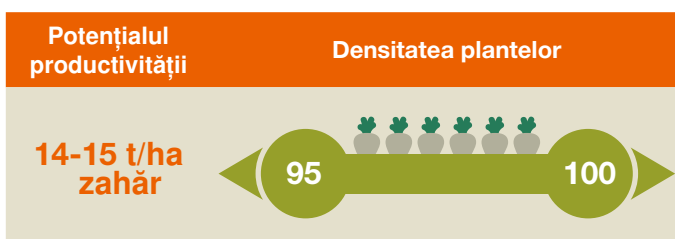

# SMART SEZA KWS

Tip NE, RZ/CR

NOU

CONVISO<sup>®</sup>  
SMART

F<sup>O</sup>RȚA în acțiune

## Garanția recoltelor mari de rădăcini

- Hibrid de tip normal roditor
- Recolte medii-mari de rădăcini și zahăr alb la hectar
- Rezistent la erbicidele din clasa ALS-inhibitori

Toleranță				
Rizomania	Cercospora beticola	Făinare	Nematodă	Rapăn
++	++	++		+