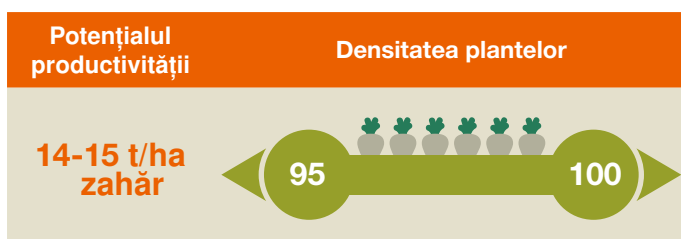

SMART PERLA KWS

Tip N, RZ/CR

NOU

CONVISO[®]
SMART

F^oRȚA în acțiune

Producții excelente de calitate superioară

- Producții medii-mari de rădăcini cu conținut mediu-înalt de zahăr
- Puritatea sucului: medie
- Rezistent la erbicidele din clasa ALS-inhibitori

Toleranță				
Rizomania	Cercospora beticola	Făinare	Nematodă	Rapăn
++	++	++		+

Termeni de recoltare		
Timpuriu	Mediu	Târziu
+	+	

Morfologia				
Culoarea frunzei				
Mărimea frunzei				
Lungimea pețiol				
Poziționarea frunzei				
Volum foliar				
Forma rădăcinii				
Amplasarea în sol				