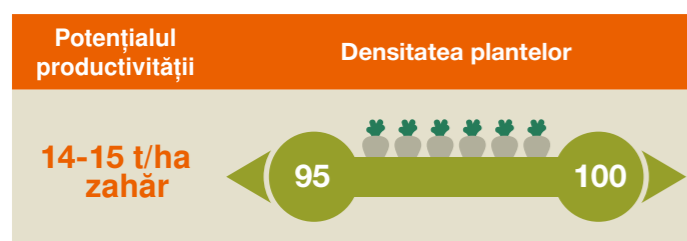

SMART ROSSADA KWS

Tip NZ, RZ/CR

CONVISO
SMART

SMART SEZA KWS

Tip NE, RZ/CR

CONVISO
SMART

F^ORȚA în acțiune

Siguranță, performanță, stabilitate

- Hibrid de tip normal zaharat
- Recolte rizocarpi medii-înalte, conținutul de zahăr mediu-înalt
- Rezistent la erbicidele din clasa ALS-inhibitori

Toleranță				
Rizomania	Cercospora beticola	Făinare	Nematodă	Rapăn
++	+++	++		+