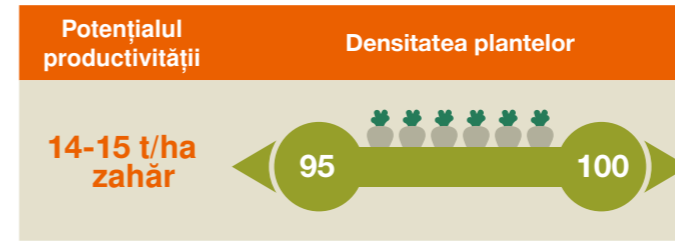

Termeni de recoltare		
Timpuriu	Mediu	Târziu
+	+	+

Morfologia				
Culoarea frunzei				
Mărimea frunzei				
Lungimea pețiol				
Poziționarea frunzei				
Volum foliar				
Forma rădăcinii				
Amplasarea în sol				

F^ORȚA în acțiune

Garanția recoltelor mari de rădăcini

- Hibrid de tip normal roditor
- Recolte medii-mari de rădăcini și zahăr alb la hectar
- Rezistent la erbicidele din clasa ALS-inhibitori

Toleranță				
Rizomania	Cercospora beticola	Făinare	Nematodă	Rapăn
++	++	++		+