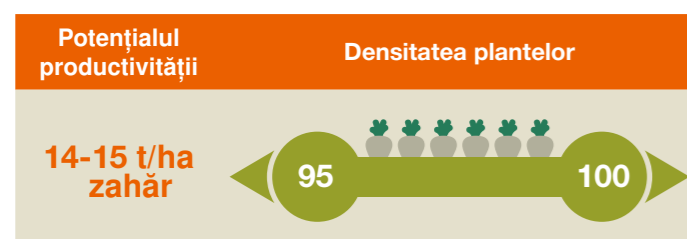

Producții excelente de calitate superioară

- Producții medii-mari de rădăcini cu conținut mediu-înalt de zahăr
- Puritatea sucului: medie
- Rezistent la erbicidele din clasa ALS-inhibitori

Toleranță				
Rizomania	Cercospora beticola	Făinare	Nematodă	Rapăn
++	++	++		+