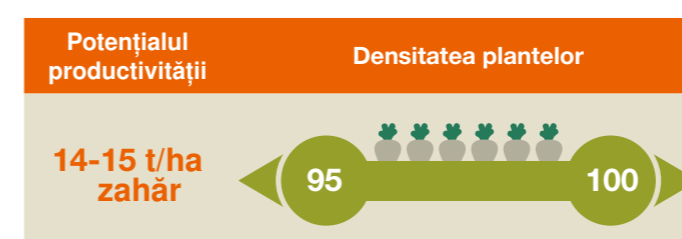

Termeni de recoltare		
Timpuriu	Mediu	Târziu
	+	++

Morfologia				
Culoarea frunzei				
Mărimea frunzei				
Lungimea pețiol				
Poziționarea frunzei				
Volum foliar				
Forma rădăcinii				
Amplasarea în sol