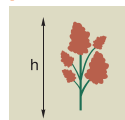

Caracteristica hibridului:	Joasă	Înaltă
Toleranță la frângerea plantelor	1 2 3 4 5 6 7 8 9 10	1 2 3 4 5 6 7 8 9 10
Toleranță la secetă	1 2 3 4 5 6 7 8 9 10	1 2 3 4 5 6 7 8 9 10
Caracterul StayGreen	1 2 3 4 5 6 7 8 9 10	1 2 3 4 5 6 7 8 9 10
Toleranță la boli și dăunători	înaltă	

Înălțimea
plantei, cm