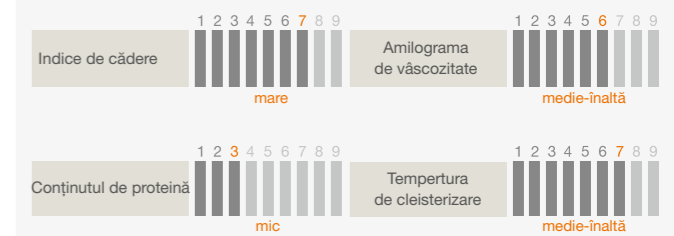

# KWS ETERNO

Hibrid de secară de toamnă

- Hibrid de generație nouă – randament în boabe față de hibridii anteriori cu circa 10%
- Rezistență înaltă la rugina brună și Rhynchosporium
- Rezistență înaltă la cornul secarei – hibrid din tehnologia Pollen Plus

## HIBRID DE SECARĂ DE TOAMNĂ

KWS ETERNO

43

### Caracteristici fiziologice

Clasa A

 Înălțimea plantei 130 cm	 Grupa de maturitate medie
 Masa 1000 boabe medie	 Înspicarea semitârzie

### Indicatori de calitate