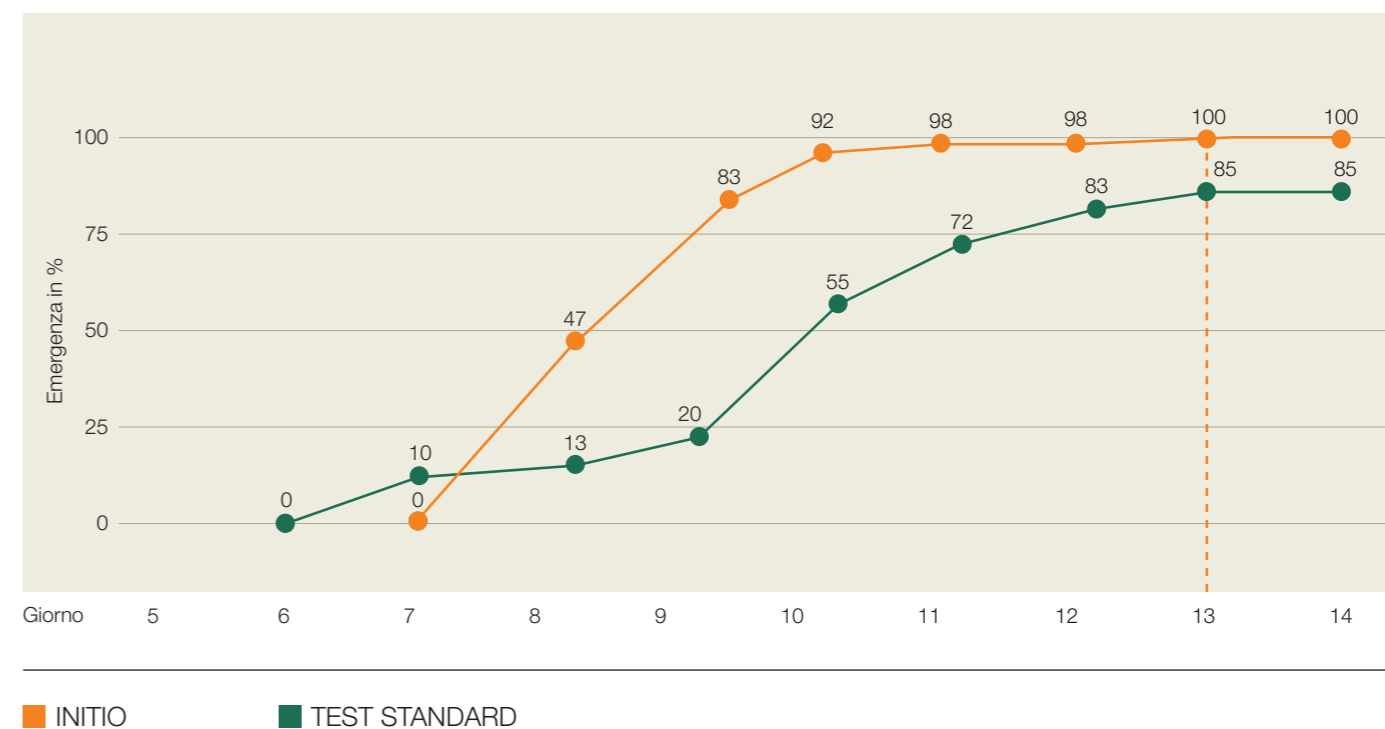

**Acidi umici:**

- Apparati radicali più profondi e sviluppati: migliora la crescita e lo sviluppo delle radici (radici primarie e secondarie).
- Aumenta l'assorbimento dei nutrienti da parte della radice.

Dopo 13 giorni il seme trattato con INITIO ha avuto uno sviluppo del 15% in più rispetto al test standard.