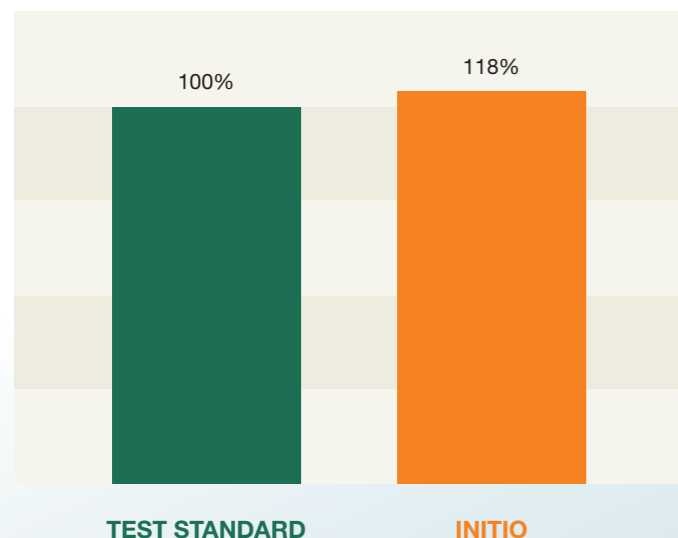

Dopo 16 giorni dalla semina, INITIO presenta il 18% in più di accumulo di sostanza secca rispetto al trattamento standard

Prove KWS, semina primaverile con temperatura a 12°C.