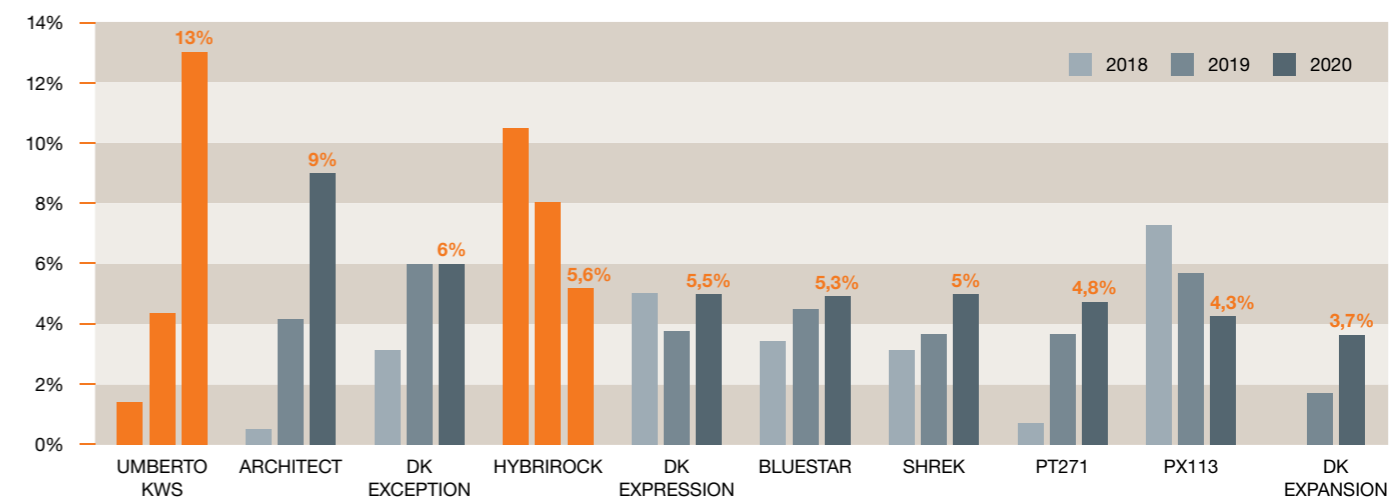

HYBRIROCK

Zene földjeimnek

LEGIS-
MERTEBB

HYBRIROCK

Hibrid jellemzők:

- kiugróan magas terméshozam
- rendkívül jó télállósággal rendelkező hibrid
- széles vetésoptimummal rendelkeznek, magas szintű stabilitás különböző termőhelyi adottságok mellett
- egyik legkedveltebb repce hibrid a magyarországi piacon

A TOP 10 őszi káposztarepce piaci részesedése Magyarországon*

*Forrás: Kleffmann, 2020