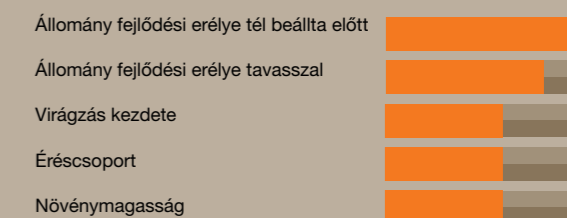

HYBRIROCK

Zene földjeimnek

LEGIS-
MERTEBB

HYBRIROCK

Hibrid jellemzők:

- kiugróan magas terméshozam
- rendkívül jó télállósággal rendelkező hibrid
- széles vetésoptimummal rendelkeznek, magas szintű stabilitás különböző termőhelyi adottságok mellett
- egyik legkedveltebb repce hibrid a magyarországi piacon