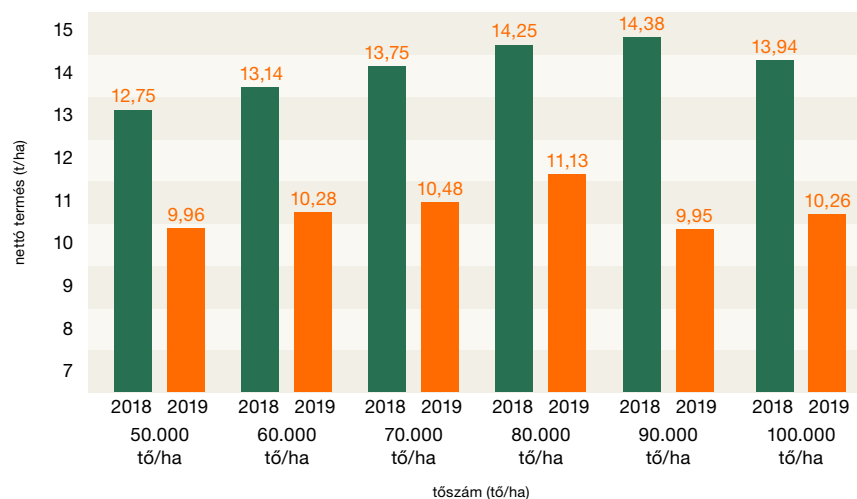

CLIMACONTROL³

KWS HŐSTRESSZ- ÉS SZÁRAZSÁGTŰRŐ KUKORICA HIBRIDEK

KWS BELLAVISTA FAO 300-350

Korai

Korai aszálytűrő újdonságunk!

Hibrid jellemzők:

- a **ClimaControl³** kukoricahibridek legújabb nemesítésű, korai érésű képviselője
- kiváló termésstabilitással rendelkezik aszályos körülmények között is
- vastag cső jellemzi, csőszemsor száma magas (18-20)
- zöldszáron érő típus, ezzel biztosítva a tökéletes szemkitalitódást

A KWS Kukorica Teszt Akadémia programjában a legjobb elért terméseredmény (üzemi kihelyezés) 12,51 t/ha lett Szentgálósikéren.

KWS BELLAVISTA KWS kukorica tőszámkísérlet (lokációk átlaga), 2018-2019

KWS BELLAVISTA

Korai fejlődési erély	■■■■■
Csőeredés szintje	135-140 cm
Növénymagasság	270-280 cm
Virágzáskori hőösszegigény	680-690 HU
Hőstressztűrés virágzás előtt	■■■■■
Hőstressztűrés virágzás alatt	■■■■■
Hőstressztűrés virágzás után	■■■■■

Zöldszáron érés	■■■■■
Csőboritottság	■■■■■
Betegségekkel szembeni ellenállóság	■■■■■

Szárdóléssel szembeni ellenállóság	■■■■■
Termőhelyi ajánlás intenzív környezeti feltételek mellett	■■■■■
Termőhelyi ajánlás extenzív környezeti feltételek mellett	■■■■■

Ajánlott tőszám öntözetlen körülmények között 1000/ha	68 - 72
Ajánlott tőszám öntözött körülmények között 1000/ha	70 - 75