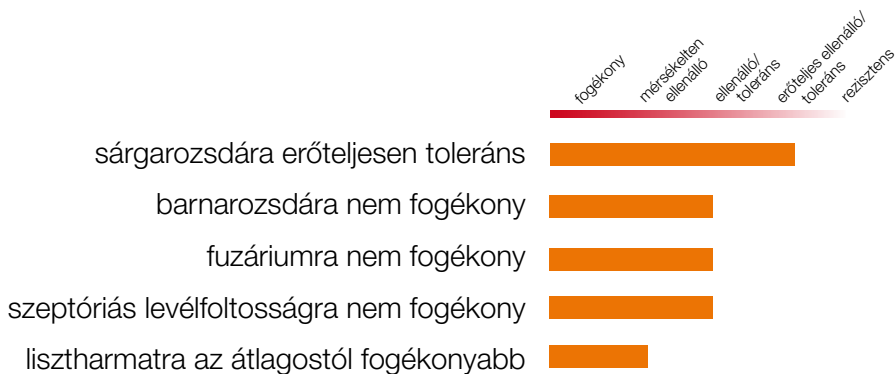

VYCKOR

Őszibúza-fajták

Bőtermő és malmi fajták

- **korszerű, korai típusú malmi búzafajta**
- **a rendkívül sikeres SIRTAKI utódja**
- **hazai állami elismerésből**
- magas ezerszemtömeg ($40 \leq g$)
- szalmája közepesen magas (kb. 90 cm)
- érzékeny a klórtoluron hatóanyagú gyomirtó szerekre!
- jó általános betegségellenálló képesség

Kizárólagos forgalmazó a TRIGO Kft.

A fajtáról mondták:

„Gyengébb adottságú, laza, homokos területeinken is az elmúlt évek nyerő búzája.”

Juhász Gábor ||| Bácsagró Zrt., Bácsalmás