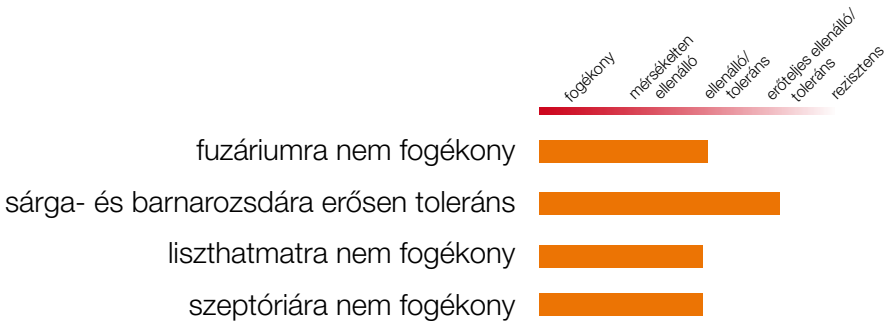

SILVERIO

Őszibúza-fajták

Bőtermő és malmi fajták

- kiváló stressztűrő képesség
- korszerű bőtermő malmi búzafajta
- jobb minőségű, jó vízgazdálkodású területekre
- korai típusú
- tetszetős, szép állomány
- kalásza az átlagostól hosszabb
- szára és levele erősen viaszolt
- szalmája közepesen magas (kb. 80 cm)
- magas ezerszemtömeg (40-44 g)
- kórtani tulajdonságai kiegyensúlyozottak

Kizárólagos forgalmazó a TRIGO Kft.

A fajtáról mondták:

„Bő termő, jobb adottságú helyekre és még a vadak sem szeretik.”

Szabó B. Csaba ||| Bácsagró Zrt., Bácsalmás