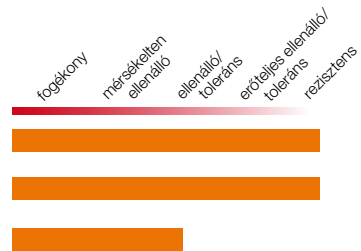

KWS KOSZMOS

Ősziárpa-fajták

- **6-soros csúcstermésre képes új ősziárpa-fajtánk**
- **kiváló minőségű szemtermés, magas hektolitersúly**
- **gyengébb területekre is**
- kései vetést nagyon jól tolerálja
- közép-korai szárbaindulás és közép-kései kalászhányás (leghosszabb tenyészidő a soron belül)
- rendkívül, stabil erős szár
- megdőlésre még magasabb nitrogén dózis mellett sem hajlamos
- kórtani tulajdonságai megbízhatóan stabilak

az árpa mozaikvírusra rezisztens
hálózatos levélfoltosságra rezisztens
lisztharmatra nem fogékony

Kizárólagos forgalmazó a TRIGO Kft.

A fajtáról mondták:

„Már a piaci bevezetés első évében felhívta magára a figyelmet extra szemtermésével és erős szalmájával. A tavalyi májusi viharokat is kibírta talpon szárszilárdítás nélkül. Bármely termőtájr a jó szívvel tudom ajánlani, mivel kiváló kórtani tulajdonságokkal bír, ami kiemeli a köztermesztésben lévő fajtákhoz képest.”