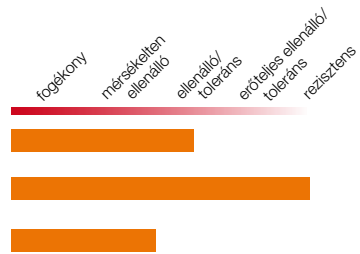

# KWS GLACIER

Ősziárpa-fajták

- **2-soros takarmány árpa**
- **korai kalászhányás, virágzás és érés, árpa portfólióink legkorábbi képviselője**
- **nagyon jó állóképesség**
- **megdőlésre nem hajlamos**
- **kórtani tulajdonságai megbízhatóak**

sárga- és barnarozsdára nem fogékony  
az árpa sárga-mozaikvírusra rezisztens  
lisztharmatra közepesen fogékony

## A fajtáról mondták:

„Vállalatunk a 2015-ös évben vonta be a termelésbe ezt a kiváló mutatókkal rendelkező őszi vetésű kétsoros takarmányárpát. A vetőmag megfelelő gombaölös csávázásával, mely a tavaszi foltbetegségek elleni védekezés fontos lépése, magas terméshozamokat érhetünk el.

Nálunk az utóbbi években 80-100 q közötti hektárhozamok jelentkeztek, átlagosan 12 % körüli fehérjével, 62-64 kg hektolitersúllyal.

A fajta nem csak a tápanyagban gazdag, de a kissé gyengébb minőségű talajokon is kielégítő terméseredményt hoz. Fagyűrése remek, mivel a fajtánál a 2017-es szokatlanul hideg koratavasz alkalmával sem jelentkezett fagykár.”