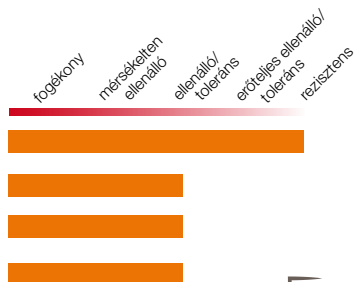

KWS ASTAIRE

Ősziárpa-fajták

- **Európa szerte az egyik legnagyobb terméspotenciállal rendelkező új generációs 6-soros őszi árpafajta**
- **rendkívül stabil, erős szár, megdőlésre még magasabb nitrogén dózis mellett sem hajlamos**
- **kevésbé intenzív technológia mellett is nagy szemtermésre képes**
- **szülői vonalai között megtalálható a sikeres KWS MERIDIAN fajta**
- **így várakozásaink szerint a jövőben méltó utódja lehet**
- **termőképessége megelőzi a korszerű fajtákét, még a legújabb hibridekét is**
- **korai-középkorai típusú, megbízható minőségű**
- **nagyon jó általános betegség-ellenálló képesség**

rezisztens az árpa mozaikvírusra

sárgarozsdára nem fogékony

barnarozsdára nem fogékony

lisztharmatra nem fogékony

Kizárólagos szaporító és forgalmazó partnerünk a Dunántúlon és Bács-Kiskun megyében a Bólyi Zrt.

A fajtáról mondták:

„A KWS MERIDIAN fajtához fűződő kapcsolata miatt került érdeklődésünk középpontjába. Rendkívüli szárszilárdság jellemzi, mely kitettebb körülmények között is az állomány stabilitásának záloga. Télállósága nagyon jó. Kísérleti fajtásorokban mért terméseredménye nagyüzemi körülmények között is biztosítottak látszik, mivel természintje a becslések alapján kimagasló.”