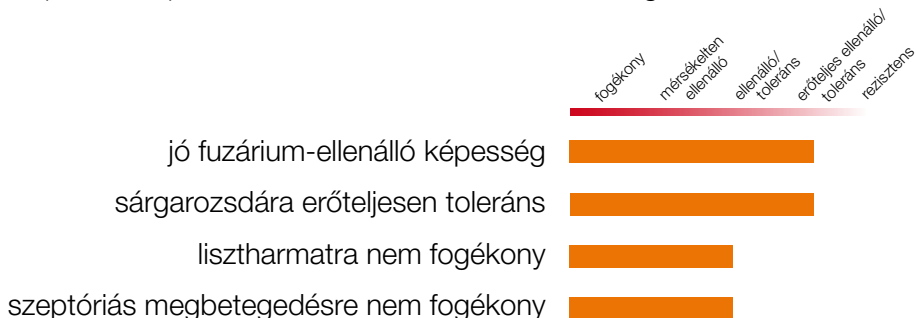

# FOXYL

Őszibúza-fajták  
Bőtermő fajták

- kukorica után vethető
- kiváló stressztűrő képesség
- vetésforgóba rugalmasan beilleszthető
- szalmája közepes magasságú (83-86 cm)
- ezerszemtömege közepes-magas (36-41 g)
- rövid kalász típus
- érzékeny a klórtoluron hatóanyagú gyomirtó szerekre!
- kórtilalag stabil

## A fajtáról mondták:

„2018-ban kínálkozott lehetőségünk, hogy FOXYL búzavetőmagot állítsunk elő. Már a tavalyi évben is jól látszott, hogy ez a búzafajta kiemelkedően teljesített, mind mennyiségben, mind minőségben. A kieső rész 5% alatt volt, a csírázási képessége pedig 95%. 2020 tavaszán, a nagy szárazságot a fajta nagyon jól átvészelte. A FOXYL fajtát bátran tudom ajánlani annak is, aki kukorica után szeretne kalászos termelni, mert jó bokrosodási képességű, nagy termőképességgel bíró, kiváló minőségű búza.”