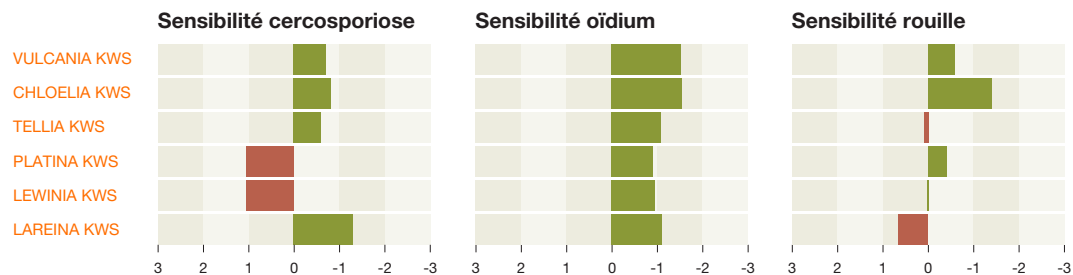

En 2019, ne faites pas l'impasse sur **KWS** !

VARIÉTÉS RHIZOMANIE

Variétés 2 ans et plus

Variété 1 an

VARIÉTÉS RHIZOMANIE/NÉMATODES

Variétés 2 ans et plus

Variétés 1 an

■ Variété sensible ■ Variété tolérante

KWS est le sélectionneur qui investit le plus dans la recherche betterave.

La zone betteravière de Bourdon est confrontée à des problèmes de productivité importants.

**En 2019, ne faites pas l'impasse sur KWS !**  
La diversité, c'est ce qu'il y a de plus efficace.

### Marché RHIZOMANIE

Les variétés KWS adaptées à votre secteur

Variétés 2 ans et plus :

**TELLIA KWS,**  
variété 3 ans

**PLATINA KWS,**  
variété 3 ans

**LAREINA KWS,**  
variété 2 ans

**ANNABELLA KWS,**  
variété 3 ans

**VIENETTA KWS,**  
variété 6 ans

**MILLENNIA KWS,**  
variété 6 ans

**MYRIA KWS,**  
variété 4 ans

Variété nouvelle :

**ELLEA KWS,**  
variété nouvelle