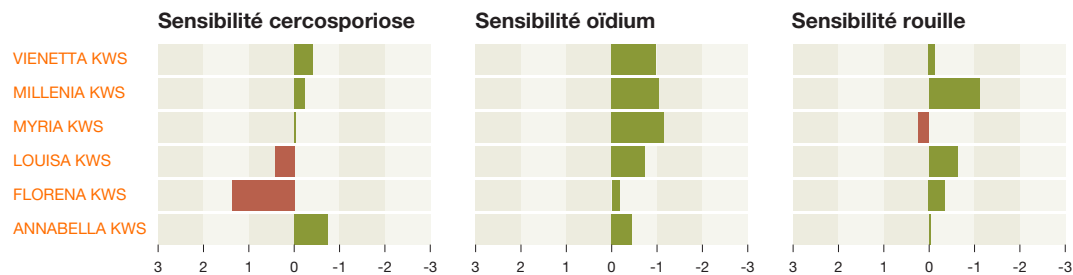

En 2019, ne faites pas l'impasse sur **KWS** !

VARIÉTÉS RHIZOMANIE

Variétés 2 ans et plus

Variété 1 an

VARIÉTÉS RHIZOMANIE/NÉMATODES

Variétés 2 ans et plus

Variétés 1 an

■ Variété sensible ■ Variété tolérante

KWS est le sélectionneur qui investit le plus dans la recherche betterave.

La zone betteravière de Bourdon est confrontée à des problèmes de productivité importants.

**En 2019, ne faites pas l'impasse sur KWS !**  
La diversité, c'est ce qu'il y a de plus efficace.

### Marché RHIZOMANIE

Les variétés KWS adaptées à votre secteur

Variétés 2 ans et plus :

**TELLIA KWS,**  
variété 3 ans

**PLATINA KWS,**  
variété 3 ans

**LAREINA KWS,**  
variété 2 ans

**ANNABELLA KWS,**  
variété 3 ans

**VIENETTA KWS,**  
variété 6 ans

**MILLENNIA KWS,**  
variété 6 ans

**MYRIA KWS,**  
variété 4 ans

Variété nouvelle :

**ELLEA KWS,**  
variété nouvelle