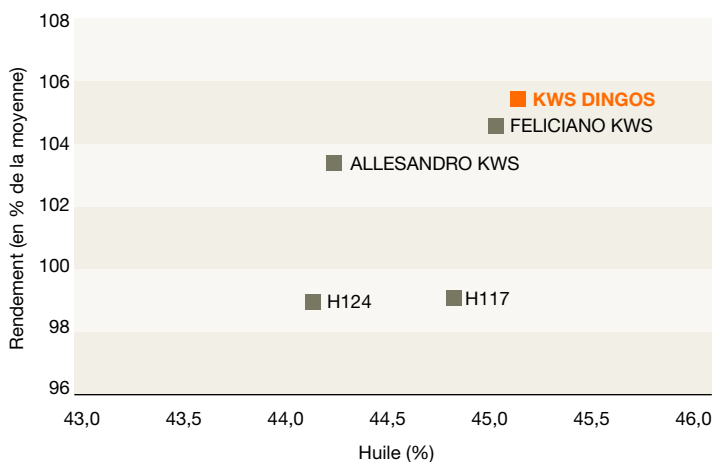

Les variétés **InsectPROTECT** sont reconnues pour leur excellent comportement en culture face aux ravageurs, notamment les altises : moins de larves, moins de dégâts, un rendement préservé.

www.kws.fr

Cycle de développement

Résultats d'inscription CTPS 2021 : 109,3

Variétés	Rendement à 11 %		Teneur en huile normes 11 %		Teneur en protéines en % Mat.Sec.desh		Glucosinolates	Phoma	Cotation
	q/ha	% T	%	±TRT	%	±TRT	Teneur	Cotation	
Nombre d'essais	14		13		13		2		
ATLETICK	45,72		45,3		37,1		16,3		
DK EXCEPTION	48,26		44,8		34,8		13,7		
DK EXPANSION	49,27		45,7		36,3		12,1		
ARCHITECT	47,07		45,2		36,5		16,5		
KWS DINGOS	53,10	109,1	45,6	+ 0,3	35,1		15,5	0,0	109,3

KWS DINGOS, quantité et qualité !

Source : KWS, 15 essais (2 ans) | 100 = 35,7 q/ha

KWS DINGOS, est performant et régulier avec une très bonne teneur en huile.

Pourquoi choisir KWS DINGOS pour vos semis colza ?