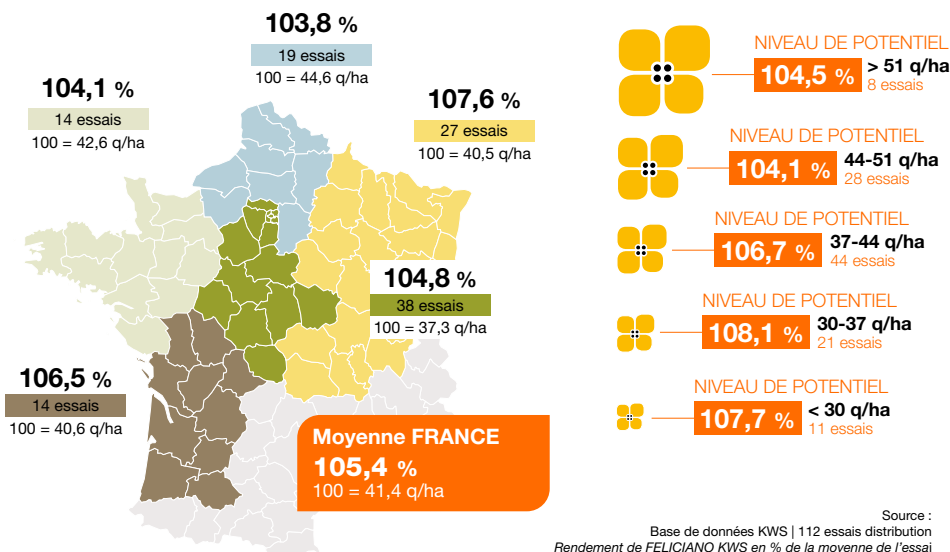

FELICIANO KWS, l'hybride qui performe partout !

Source : Base de données KWS | 112 essais distribution
Rendement de FELICIANO KWS en % de la moyenne de l'essai

Pourquoi choisir FELICIANO KWS pour vos semis colza ?

- Un hybride 1/2 précoce avec d'excellentes performances en toutes conditions
- Très bonne installation et belle biomasse avant hiver
- Un nouveau gène de résistance totale au phoma qui sécurise la fin de cycle (RlMs)